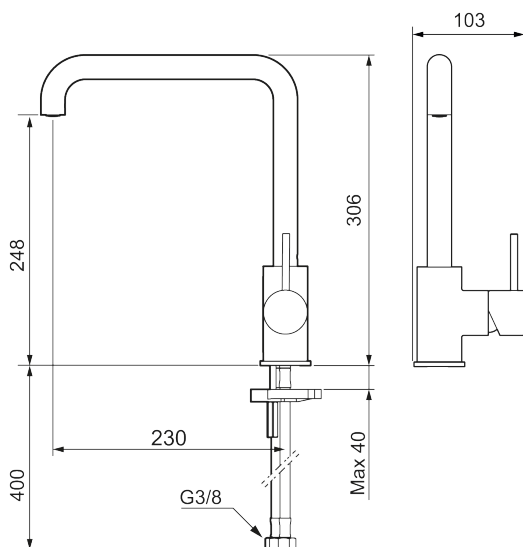

272051.44CA

VVS:

705905412

Flow 3 bar: 6,0

l/m

Beskrivelse: Matgrå

Unikke egenskaber

Tilbageløbssikring

- Til køkkenvask.
- ESS (Energy Saving System).
- Med høj svingtud 60°, 85°, 110° eller 360°.
- 230 mm fremspring.
- Keramisk kartusche.
- Indbygget temperatur- og flowbegrænsner.
- Eco (Energi- og vandbesparende konstantvandstrømsperlator 6 l/min) ved 2-6 bar.
- Flexible tilslutningsslanger.
- Hulmål Ø34-37 mm