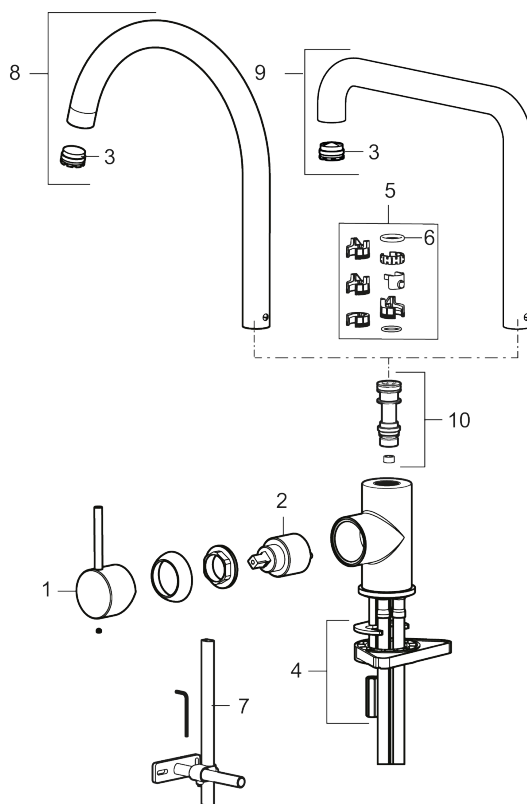

- Til køkkenvask.
- ESS (Energy Saving System).
- Med høj svingtud 60°, 85°, 110° eller 360°.
- 230 mm fremspring.
- Keramisk kartusche.
- Indbygget temperatur- og flowbegrænsner.
- Eco (Energi- og vandbesparende konstantvandstrømsperlator 6 l/min) ved 2-6 bar.
- Flexible tilslutningsslanger.
- Hulmål Ø34-37 mm

PRODUKTBESKRIVELSE

MORA INXX II sharp

I en slidstærk, matgrå overflader og køkkenarmaturets stærke karakter indtager INXX II sharp på moderne og stilren vis en central plads i køkkenet. Armaturet er testet og godkendt ud fra det gældende bygningsreglement og er energieffektivt, hvilket indebærer, at det giver et lavere vand- og energiforbrug uden at gå på kompromis med komforten.

VVS: 705905412

Reservedelsliste

NR.	ART.NO	BESKRIVELSE
1	409700.AE	Greb komplet, krom
1	409700.12AE	Greb komplet, matsort
1	409700.22AE	Greb komplet, mathvid
1	409700.44AE	Greb komplet, matgrå
1	409700.60AE	Greb komplet, poleret messing PVD