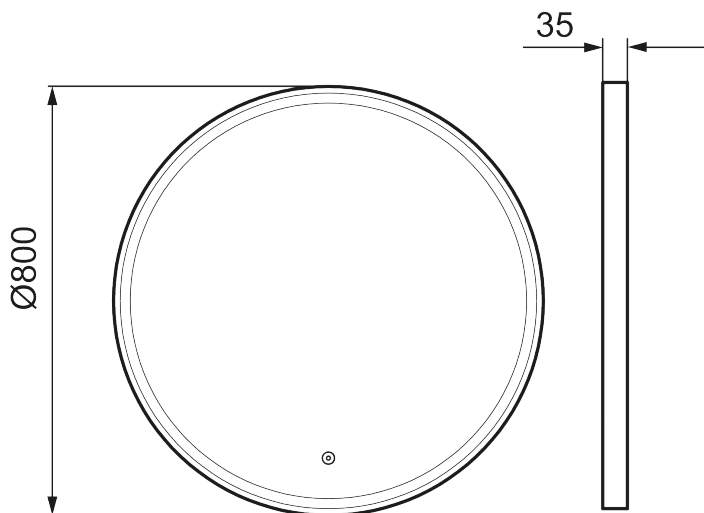

Unika egenskaper

MORA SOLO I

Solo I har en snygg ram i mattsvart aluminium som omsluter en LED-list och höjer standarden på hela badrummet. Spegeln är skyddad mot imma och har en enkel och självklar design.

Om serien

Elegant formad spegel med en ram som vidrörs för att styra bakgrundsbelysningen.

Art.nr: 953100.12 RSK: 8879839

Utförande: Ø800 mm

- Svart aluminiumram
- Energieffektiv LED-belysning
- Kopparfritt glas med säkerhetsfilm
- Imskydd
- Touch av/på
- 6 400 K
- IP 44-certifierad, CE-märkt
- Utbyggnadsmått från vägg: 35 mm