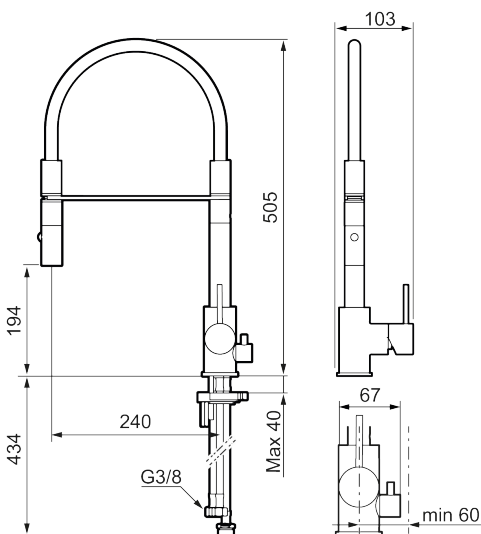

## MORA INXX II miniprofi keittiöhana pk-venttiilein

Tyylikäs ja kestävä harjatun nikkelin sävy keittiön INXX II Miniprofi -vedensekoittimessa on moderni look. Kyseessä on erittäin korkea sekoitin, joka sopii erinomaisesti avokeittiöihin. Vedensekoitin on testattu ja hyväksytty nykyisten rakennusmääräysten mukaisesti, ja se on energiatehokas, minkä ansiosta se vähentää veden- ja energiankulutusta mukavuudesta tinkimättä.

**Tuote-nro:** 272091.76CA **Flow 3 bar:** 6,0 l/m

**Kuvaus:** Harjattu nikkeli

Ainutlaatuiset ominaisuudet

- Huuhteluutin 2 eri virtaamakuviolla (pore ja huuhtelu)
- Keraaminen säätökasetti: pitkä käyttöikä
- Lämpötilan- ja vesimäärän esisäätö
- Apk-venttiilein (vain kylmään veteen)
- Juoksuputken rajoitus valittavissa 60°, 85°, 110° tai 360°
- Joustavat Soft PEX®- liittosletkut 3/8" liittosmutterilla
- Asennusreikä Ø34-37 mm