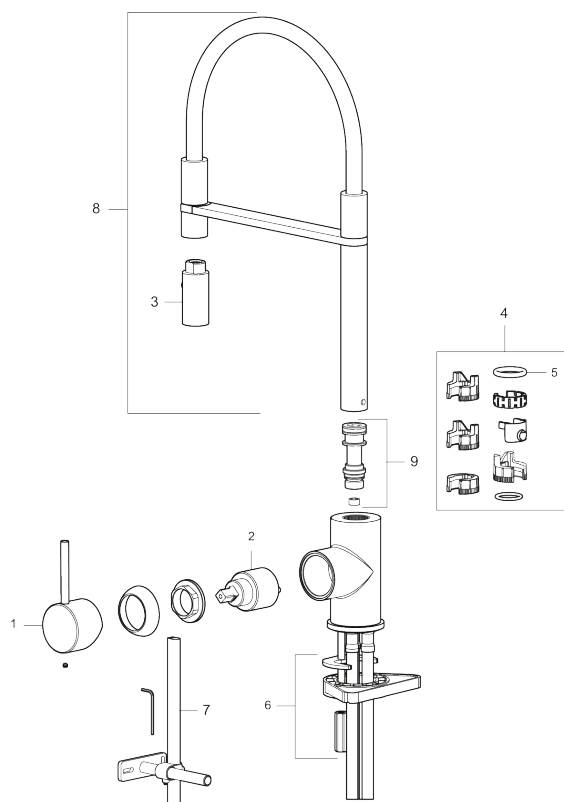

PRODUKTBESKRIVELSE

MORA INXX II Miniprofi

I den elegante, holdbare overflader børstet nikkel og sit moderne udtryk er INXX II miniprofi et iøjnefaldende og højt armatur, der passer perfekt i et åbent køkkenmiljø. Armaturet er testet og godkendt ud fra det gældende bygningsreglement og er energieffektivt, hvilket indebærer, at det giver et lavere vand- og energiforbrug uden at gå på kompromis med komforten.

Om serien

INXX II er en elegant og tidløs serie i en palet af nøje udvalgte overflader. Kombinationen af høj kvalitet, stilfuldt design og vidunderlig komfort gør den til den ypperligste serie.

Artikel-nummer:
272081.76CA

VVS: 716266189

Reservedelsliste

NR.	ART.NO	BESKRIVELSE
1	409700.AE	Greb komplet, krom
1	409700.12AE	Greb komplet, matsort
1	409700.22AE	Greb komplet, mathvid
1	409700.44AE	Greb komplet, matgrå
1	409700.60AE	Greb komplet, poleret messing PVD