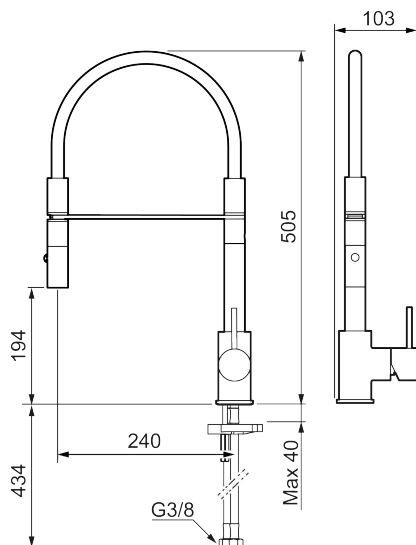

MORA INXX II Miniprofi

I den elegante, holdbare overflader børstet nikkel og sit moderne udtryk er INXX II miniprofi et iøjnefaldende og højt armatur, der passer perfekt i et åbent køkkenmiljø. Armaturet er testet og godkendt ud fra det gældende bygningsreglement og er energieffektivt, hvilket indebærer, at det giver et lavere vand- og energiforbrug uden at gå på kompromis med komforten.

Om serien

INXX II er en elegant og tidløs serie i en palet af nøje udvalgte overflader. Kombinationen af høj kvalitet, stilfuldt design og vidunderlig komfort gør den til den ypperligste serie.

Artikel-nummer:	VVS:	Flow 3 bar: 6,0
272081.76CA	716266189	l/m

Beskrivelse: Børstet nikkel

- Til køkkenvask.
- Spulerbruser med to forskellige vandstrålemuligheder.
- Med høj svingtud 60°, 85°, 110° eller 360°.
- 240 mm fremspring.
- Keramisk kartusche.
- Indbygget temperatur- og flowbegrænser.
- Eco (Energi- og vandbesparende konstantvandstrømsperlator 6 l/min) ved 2-6 bar.
- Flexible tilslutningsslanger.
- Kontraventiler.
- Hulmål Ø34-37 mm.