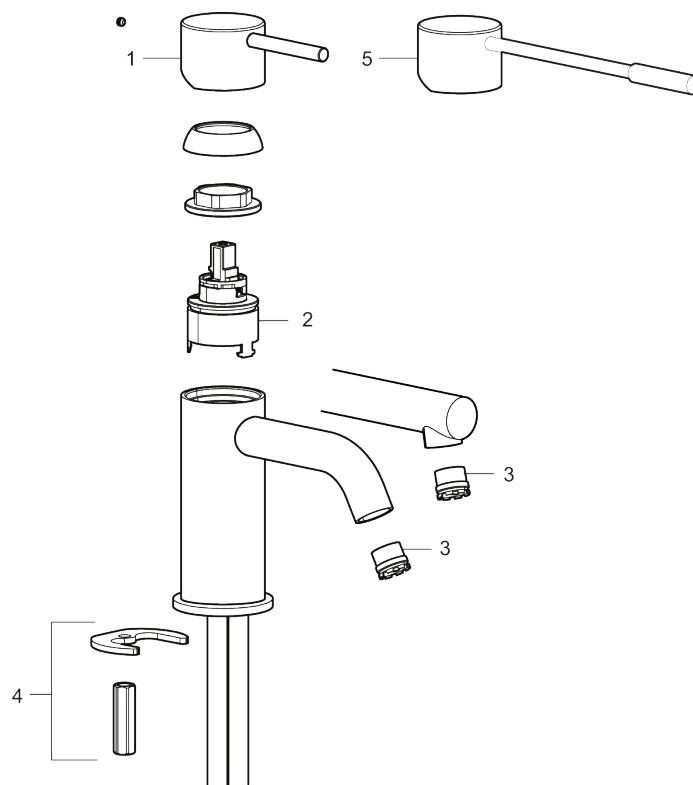

Beskrivelse: Mathvid

- Ceramic cartridge
- Adjustable flow control and temperature limiter
- Soft PEX® hoses with 3/8" connecting nut (stainless steel braided)
- Hole diameter Ø34-37 mm

PRODUKTBESKRIVELSE

MORA INXX II soft, medium

INXX II håndvaskarmatur findes i tre forskellige højder, hvor medium er et mellemhøjt armatur, der er tilpasset større håndvaske. I en slidstærk, mathvid overflader og håndvaskarmaturets stilrene form højner INXX II soft badeværelsets standard og giver en følelse af kvalitet og elegance. Armaturet er testet og godkendt ud fra det gældende bygningsreglement og er energieffektivt, hvilket indebærer, at det giver et lavere vand- og energiforbrug uden at gå på kompromis med komforten. Bundventilen fås som tilbehør i samme overflader.

VVS: 701496210

273011.22CA

Reservedelsliste

NR.	ART.NO	VVS	BESKRIVELSE
1	409701.AE		Greb, komplet, krom
1	409701.12AE		Greb, komplet, matsort
1	409701.22AE		Greb, komplet, mathvid

NR.	ART.NO	WS	BESKRIVELSE
1	409701.44AE		Greb, komplet, matgrå
1	409701.60AE		Greb, komplet, poleret messing PVD
1	409701.62AE		Greb, komplet, børstet messing PVD
2	409703.AE		Keramisk indstats
3	409706.AE		Strålsamler M16,5 udv., 5 l/min ved 2–6 bar
4	209518.AE	745148620	Monteringssæt til håndvaskarmatur
5	409708.AE	745146404	Handicapvenligt greb, L=172, krom
5	409708.12AE	745146411	Handicapvenligt greb, L=172, matsort
5	409708.22AE	745146410	Handicapvenligt greb, L=172, mathvid
5	409708.44AE	745146412	Handicapvenligt greb, L=172, matgrå
5	409708.60AE	745146485	Handicapvenligt greb, L=172, poleret messing PVD
5	409708.62AE	745146487	Handicapvenligt greb, L=172, børstet messing PVD