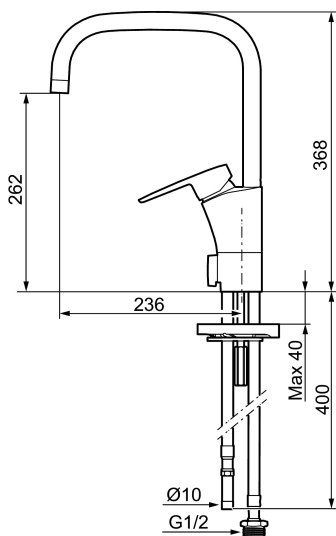

Unika egenskaper

Skyddsmodul 

CERA K7 köksblandare

Mora Cera - ett självklart val om du söker en produkt som är robust, energieffektiv och med många smarta funktioner. Design och funktion är utformad så att kranen är extra användarvänlig, den passar därför hela familjen. Inbyggda energisparfunktioner som sparar vatten och energi ger positiva effekter på både miljö och plånbok.

Art.nr: 242070 RSK: 8318193 Flöde 3 bar: 7,9 l/min

Utförande: Krom, ansl. slät ände Ø10 mm

- ESS (energisparsystem)
- Mjukstängning med keramisk tätning
- Omställbar flödesbegränsning och temperaturspär
- Eco (energi- och vattenbesparande strålsamlare)
- Flexibla anslutningsrör i metallomspunnen Soft PEX®
- Svängbar pip 60°, 85°, 110° eller 360° (spärsegment medföljer för 60° och 110°)
- Med diskmaskinsavstängning. Omställbar mellan KV och VV, inställd på KV
- Hålmått Ø32-37 mm