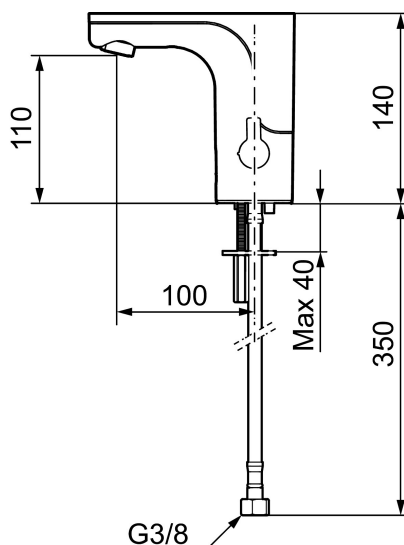

Unikke egenskaber

Tilbageløbssikring

MORA MMIX tronic

Berøringsfrie armaturer stammer fra offentlige miljøer, men har så småt fundet vej i det moderne hjem. Mora MMIX Tronic er en ny generation af svensk udviklede berøringsfrie armaturer, med alt teknik integreret i armaturkroppen, det vil sige ingen elektronik under vasken. Den er vand- og energibesparende og er lige så nem at installere sædvanligt håndvaskarmatur. Mora MMIX Tronic leveres forberedt til batteri- eller netdrift, men kan nemt ændres senere.

Temperaturen indstilles ved hjælp af grebet på siden.

Artikel-nummer: 720080.11 VVS: 704362021 Flow 3 bar: 5,0 l/m

Beskrivelse: Sort PVD, batteridrift (inkl. batteri), 5 l/min ved 2-6 bar

- Med temperaturgreb, batteridrift (inkl. batteri).
- Vandalsikker udførelse i metal.
- Eco (Energi- og vandbesparende konstantvandstrømsperlator).
- Begrænset skylletid, forhindrer oversvømmelse.
- Valgfri skylletid, max. 30 sek. ved aktivering af sensor.
- Deaktivering af sensoren i 60 sekunder (bruges f.eks til rengøring).
- Magnetventil med soft closing.
- Lavt strømforbrug - Lang levetid.
- Mulighed for gennemskylning med varmt vand mod legionella.
- IP-sensor, IP67.
- Opfylder EN1717.
- Miljøvenlige materialer, Lead Free (blyfri), Nikkelfri.

Installation:

- Nem installation og service.
- Temperaturen kan låses til en ønsket temperatur, så erstattes grebet af en medfølgende prop.
- Samtlige modeller kan tilpasse til batteridrift 6V eller netdrift 12 V AC/DC.
- Ved netdrift anvendes adapter sæt MA S600147.
- Fleksible tilslutningslanger i metalflettet Soft-PEX®, G3/8.
- Hulstørrelse: Ø33,5-37 mm.