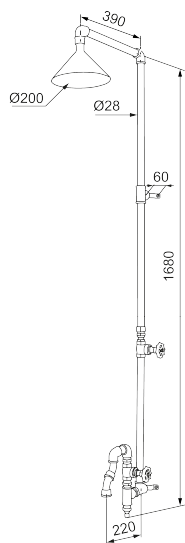

Uniqe characteristics

Mora Garden wandmontierte Gartendusche

Eine kühlende Dusche in der Sommerhitze oder eine flexible Zapfstelle für die Gießkanne. Die neue Gartendusche Mora Garden gibt Ihrem Garten nicht nur das gewisse Extra, sondern sie bietet auch viele Möglichkeiten.

Artikel-Nr.: 400006

Ausführung: Schwarz

- Das wandmontierte Gartenduschmodell wird an einer geeigneten Wand oder einem Pfosten oder einem Baum mit vier Schrauben festgeschraubt
- Sie verfügt über zwei Duschköpfe: eine Kopfbrause und einen unteren Hahn
- Der jeweilige Wasserdurchfluss wird mit einem Handrad an der Duschstange auf- und abgesperrt