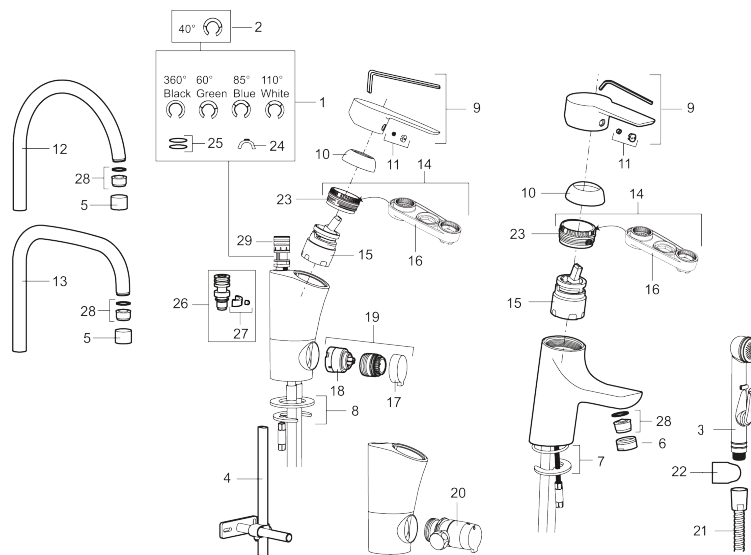

PRODUKTBESKRIVELSE

Etgrebsarmatur, Mora Cera B5

Et badeværelse er et sted for afkobling, nydelse og nyttiggørelse, så fyld det med den rette stemning. Spar energi uden at anstrenge dig. Mora Cera fylder dit badeværelse med kvalitet på mange måder.

Artikel-nummer: 243071.CA **VVS:** 702171204

Reservedelsliste

NR.	ART.NO	VVS	BESKRIVELSE
1	209524.AE	745148369	Svingtudsbe­grænsnings­ sæt
2	209543.AE	745148373	Svingtudsbe­grænsnings­ sæt 40°
3	S600206		Selvlukkende håndbruser, krom
4	409340.AE		Stabiliserings­ sæt
5	131410.AE		Perlatorhylster M22 indv.
6	131413.AE		Perlatorhylster M24 udv.
7	409387.AE	745148398	Bespændings­ sæt. Til håndvask
8	409388.AE	745148397	Bepændings­ sæt. Til køkkenvask
9	409600.AE		Greb, komplet
10	409391.AE	745148402	Dækhætte
11	409392.AE	745148403	Farvebrik og skrue til greb
12	409395.AE	745148374	Svingtud K5, komplet
13	409396.AE	745148394	Svingtud K7, komplet
14	409393.AE	745148404	Låsemøtrik til keramisk indsats, inkl. værktøj
15	409403.AE	745148400	Keramisk indsats, incl. serviceværktøj
16	891096.AE	745148405	Serviceværktøj
17	409400.AE