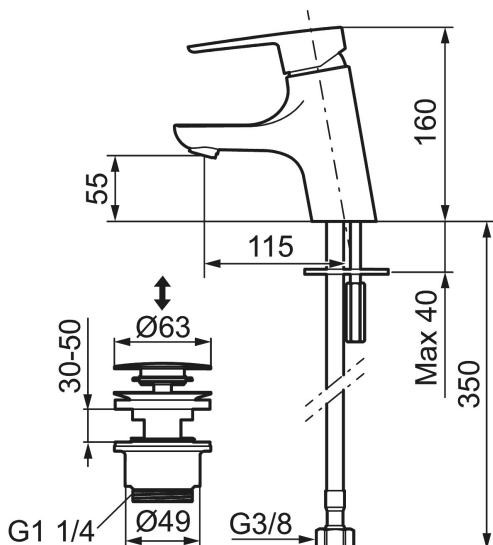

Unikke egenskaber

Tilbageløbssikring

Etgrebsarmatur, Mora Cera B5

Et badeværelse er et sted for afkobling, nydelse og nyttiggørelse, så fyld det med den rette stemning. Spar energi uden at anstrenge dig. Mora Cera fylder dit badeværelse med kvalitet på mange måder.

Artikel-nummer:

243071.CA

VVS:

702171204

Flow 3 bar: 4,8

l/m

Beskrivelse: Krom, tilslutning G3/8

- Til håndvask.
- Bundventil med klikfunktion.
- 115 mm fremspring.
- ESS (Energy Saving System)
- Soft Closing og keramisk kartusche.
- Indbygget temperatur- og flowbegrænser.
- Eco (Energi- og vandbesparende konstantvandstrømsperlator 5 l/min) ved 2-6 bar.
- Flexible tilslutningsslanger.
- Godkendt af Svenska Reumatikerförbundet.
- Hulmål Ø33,5-37 mm.
- **5 års trykgaranti.**

PRODUKTBESKRIVELSE

Etgrebsarmatur, Mora Cera B5

Et badeværelse er et sted for afkobling, nydelse og nyttiggørelse, så fyld det med den rette stemning. Spar energi uden at anstrenge dig. Mora Cera fylder dit badeværelse med kvalitet på mange måder.

NR.	ART.NO	VVS	BESKRIVELSE
18	209504.AE		
19	409104.AE		
20	409399.AE		
21	S600207		Slange til håndbruser 1,5 m, krom
22	130732.AE	738849814	Håndbruseholder
23	439060.AE		Låsemøtrik
24	309519.AE		Låsedel, 2 pak (sort/grå)
25	708843.AE		O-ring (15,54 x 2,62), 2 stk.
26	109016.AE		Tudenippel, komplet, for fast tud
27	139595.AE		Stopskrue med spære
28	132205.AE		Strålsamlerindsats, 5 l/min ved 2–6 bar
28	131394.AE		Strålsamlerindsats, 7–9 l/min ved 3 bar
28	132408.AE		Strålsamlerindsats, 8 l/min ved 2–6 bar
29	S600018		Tudenippel