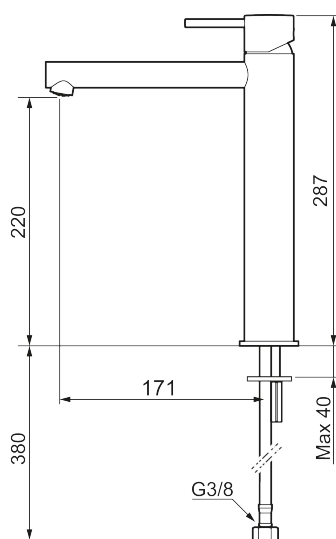

## MORA INXX II sharp, high

INXX II håndvaskarmatur findes i tre forskellige højder, hvor high er et højt armatur, der er tilpasset vaskefade. I den moderne, holdbare overflader børstet messing og håndvaskarmaturets lige profil med lang tud og skrå studs – er INXX II sharp både smukt og behageligt i brug. Armaturet er testet og godkendt ud fra det gældende bygningsreglement og er energieffektivt, hvilket indebærer, at det giver et lavere vand- og energiforbrug uden at gå på kompromis med komforten. Bundventilen fås som tilbehør i samme overflader.

273023.62CA

VVS:

701491487

Flow 3 bar: 4,5

l/m

Beskrivelse: Børstet messing PVD

### Tilbageløbssikring

- Til håndvask.
- 171 mm fremspring.
- Keramisk tætning.
- Indbygget temperatur- og flowbegrænser.
- Flexible tilslutningsslanger.
- Hulmål Ø34-37 mm.