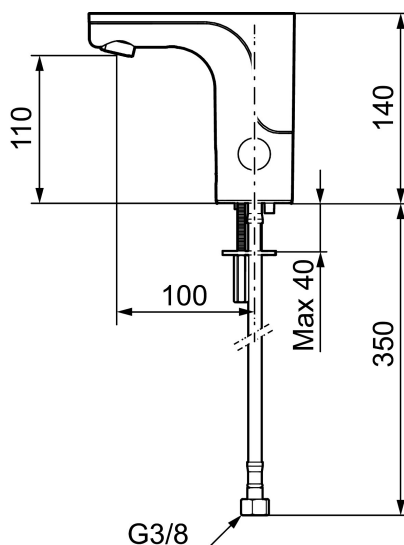

- Til forblandet vand.
- Uden temperaturreb, netdrift (eksklusiv transformer).
- Vandalsikker udførelse i metal.
- Eco (Energi- og vandbesparende konstantvandstrømsperlator 5 l/min) ved 2-6 bar.
- Begrænset skylletid, forhindrer oversvømmelse.
- Valgfri skylletid, max. 30 sek. ved aktivering af sensor.
- Deaktivering af sensoren i 60 sekunder (bruges f.eks til rengøring)
- Magnetventil med soft closing.
- Lavt strømforbrug - Lang levetid.
- Mulighed for gennemskylning med varmt vand mod legionella.
- IP-sensor, IP67.
- Opfylder EN1717.
- Miljøvenlige materialer, Lead Free (blyfri), Nikkelfri.

Installation:

- Nem installation og service.
- Fleksibel tilslutningsslange i metalflettet Soft-PEX®, G3/8.
- Hulstørrelse: Ø33,5-37 mm.

Indstillinger:

- Mulighed for hygiejneskyl.