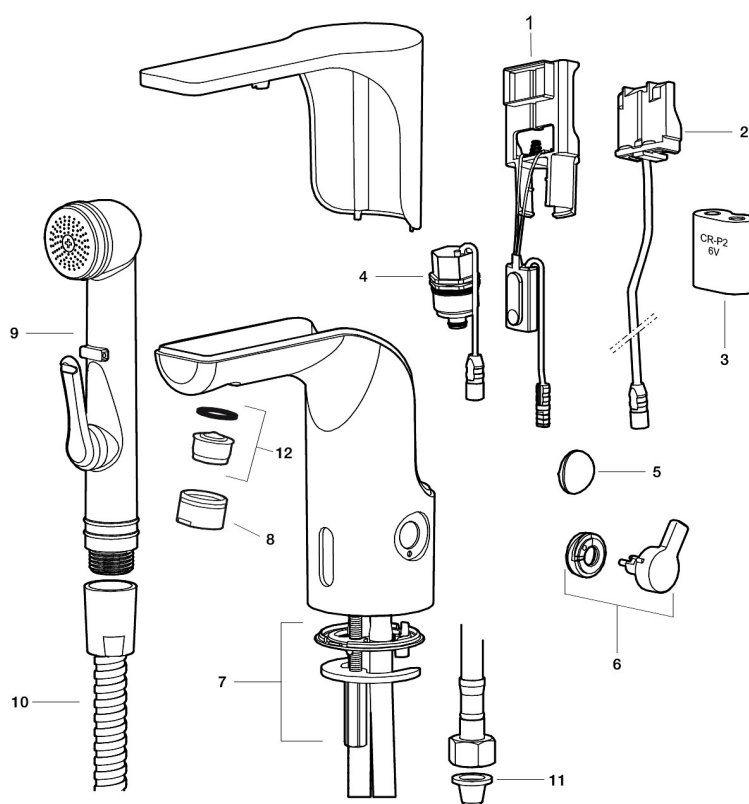

PRODUKTBESKRIVELSE

MORA MMIX tronic

Berøringsfrie armaturer stammer fra offentlige miljøer, men har så småt fundet vej i det moderne hjem. Mora MMIX Tronic er en ny generation af svensk udviklede berøringsfrie armaturer, med alt teknik integreret i armaturkroppen, det vil sige ingen elektronik under vasken. Den er vand- og energibesparende og er lige så nem at installere sædvanligt håndvaskarmatur. Mora MMIX Tronic leveres forberedt til batteri- eller netdrift, men kan nemt ændres senere.

Artikel-nummer: 720092

VVS: 704363104

Reservedelsliste

NR.	ART.NO	VVS	BESKRIVELSE
1	729450.ae		Elektronikenhed til STD
1	729452.AE		Elektronikenhed til centralstyring
2	S600131	704360979	AC adapter
3	S600135	704360986	Batteri
4	729455.AE	704360920	Magnetventil
5	729457.AE		Dækkappe
6	729456.AE		Vred, krom
6	729456.11AE	704360951	Vred, sort PVD