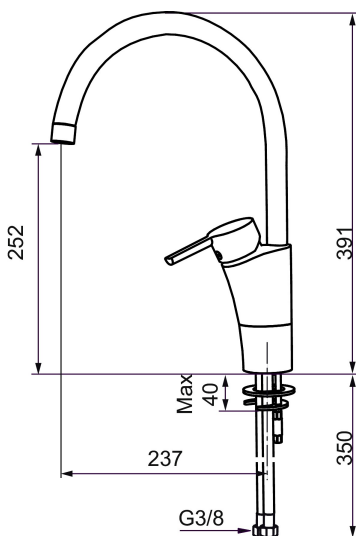

## Mora MMIX K5 keittiöhana

Mora MMIX:ssä kaunislinjainen ja ergonominen muotoilu yhdistyy energiatehokkaaseen sisäosaan. Muotoilua leimaa hivelevän kaunis aaltoileva geometria, joka tekee koko sarjasta ajattoman tyylikkään. Kehitystyö perustuu ainutlaatuisen EcoSafe™-ympäristökonseptiimme, joka säästää energiaa ja edistää pitkäjänteistä ympäristöajattelua.

**Tuote-nro:** 732101.TT **LVI:** 6261252 **Flow 3 bar:** 13,6 l/m

**Kuvaus:** Kromattu, Soft PEX 3/8" liitäntä

- Keraaminen säätökasetti: pitkä käyttöikä ja pehmeä sulkeutuminen, joka estää paineiskut ja putkien paukkumiset.
- ESS-energiansäästötoiminto
- TT-vedensäästötoiminto
- Juoksuputken rajoitus valittavissa 60°, 85°, **110°** tai 360°
- Eco-poresuutin
- Joustavat Soft PEX® -liitosletkut
- Lämpötilan esisäätö
- Lead Free, lyijyttömät materiaalit
- Asennusreikä: Ø32-37 mm
- Ääniluokka 1