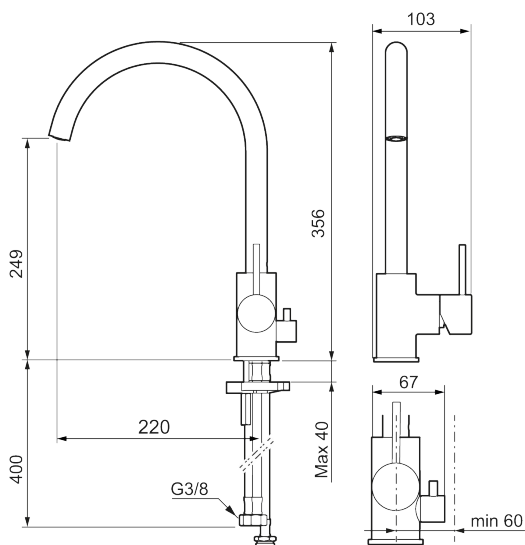

Unike funksjoner

Tilbakeslagssikring

- Vannmengdebegrenser og temperatursperre
- Mora Eco konstantvannmengde 6 l/min ved 2-6 bar
- Svingbar tut sperre 60°, 85°, 110° eller 360°
- Innebygget avstengning for maskin, innstilt på Kv. OBS! Ikke omstillbar til VV
- Fleksible Soft PEX®-rør med 3/8" mutter
- For hull i benk Ø34-37 mm