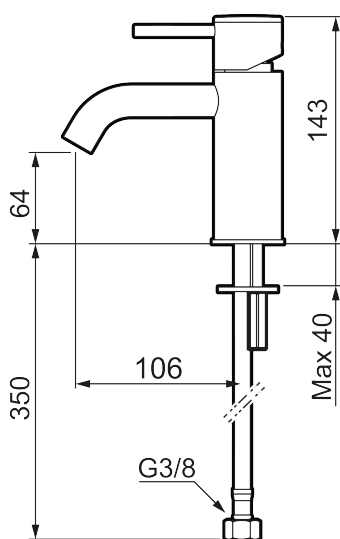

Unika egenskaper

Skyddsmodul AA

MORA INXX II soft, small tvättställsblandare

INXX II tvättställsblandare finns i tre olika höjder där small är en låg blandare anpassad för mindre handfat. Med en tålig mattsvart nyans och tvättställsblandarens stilrena form, höjer INXX II soft badrummets komfort och ger en känsla av kvalitet och elegans. Blandaren är testad och godkänd utifrån de byggregler som finns och är energieffektiv, vilket innebär att den ger en lägre vatten- och energiförbrukning utan att ge avkall på komforten. Bottenventil finns som tillbehör i samma nyans.

Om serien

INXX II är en elegant och tidlös serie i en palett av noga utvalda nyanser. Kombinationen av hög kvalitet, sober design och skön komfort gör den till den ultimata serien.

Art.nr: 273001.12CA RSK: 8278253 Flöde 3 bar: 4,5 l/min

Utförande: Mattsvart

- Keramisk tätning
- Omställbar flödesbegränsning och temperaturspär
- Flexibla anslutningsrör i metallomspunnen Soft PEX[®], lekande G3/8
- Hålmått Ø34-37 mm