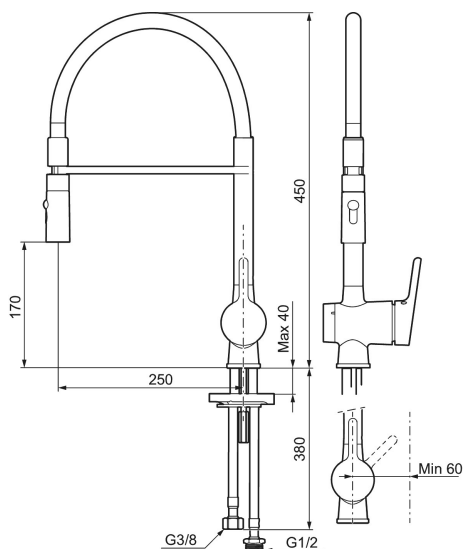

Unike funksjoner

Tilbakeslagssikring

MORA ONE miniprofi kjøkkenbatteri

Mora One er en serie blandebatterier som på en stilfull og elegant måte forteller om brukervennlighet, skjønnhet og holdbarhet. Mora One henter inspirasjon fra Mora Armatur sin 90-årige historie, men er designet for et moderne hjem. Thomas Sandell, arkitekt og designer, har designet Mora One, den er blant annet inspirert av den klassiske gårdspumpen. Mora One har i likhet med gårdspumpen et konisk kropp og skarpe overganger til de flate overflater. Mora One har avanserte og utprøvd teknologi. Blandebatteriene bidrar til en mer bærekraftig verden ved å spare så mye vann og energi som mulig uten at det går ut over komforten.

Art.no.: 262091.0084 NRF-nummer: 4290434

Utførende: Krom, blå slange

- Mykstengende
- Vannmengdebegrener og temperatursperre
- Mora Eco vannbesparende strålesamler
- Svingbar tut sperre 60°, 85°, 110° eller 360°
- 2-strålig ,konsentrert strålebilde og hånddusj
- Med tilbakeslagsventil etter standard EN 1717
- Avstengning for maskin Kv, omstillbar til Vv
- Fleksible Soft PEX®-rør med 3/8" mutter
- For hull i benk Ø34-37 mm