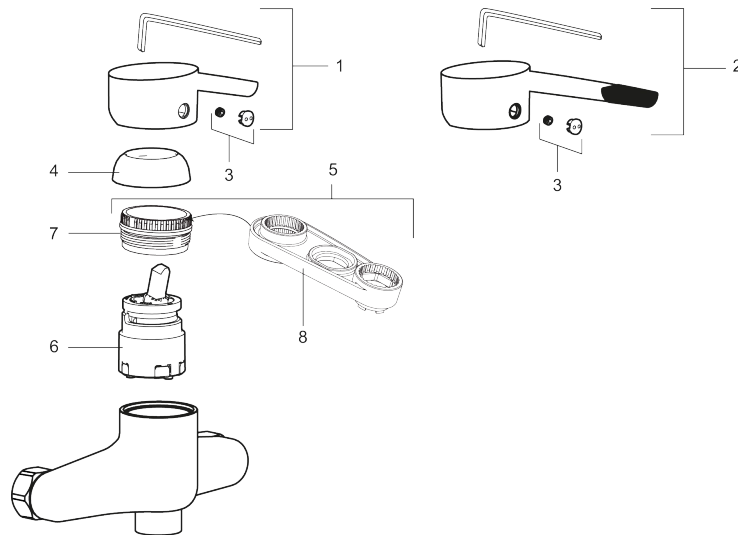

Mora MMIX W1 Dusch- Einhebelmischer

Artikel-Nr.: 731430.db

Ausführung: Chrom

- Mit Soft Closing zur Vermeidung von Druckstößen
- Einstellbare Begrenzung der Auslaufmenge
- Einstellbare Sicherheitstemperaturbegrenzung

Unique characteristics

Backflow protection unit type 

PRODUCT DESCRIPTION

Mora MMIX W1 Dusch- Einhebelmischer

Artikel-Nr.: 731430.db

Ersatzteilliste

| NO. | ART.NR | AUSFÜHRUNG |
|-----|-----------|---|
| 1 | 409389.AE | Hebel, komplett |
| 2 | 409390.AE | Care-Hebel, Länge 150 mm, komplett |
| 3 | 409392.AE | Markierungsplättchen und Schraube für Hebel |
| 4 | 409391.AE | Überwurfmutter |
| 5 | 409393.AE | Befestigungsring für Einsatz, incl. Servicewerkzeug |
| 6 | S600273 | Keramikkartusche, inkl. Servicewerkzeug |
| 6 | 409405.AE | Keramikeinsatz (Turbo Jet), incl. Servicewerkzeug |
| 7 | 439060.AE | Feststellnippell für Einsatz |
| 8 | 891096.AE | Servicewerkzeug |