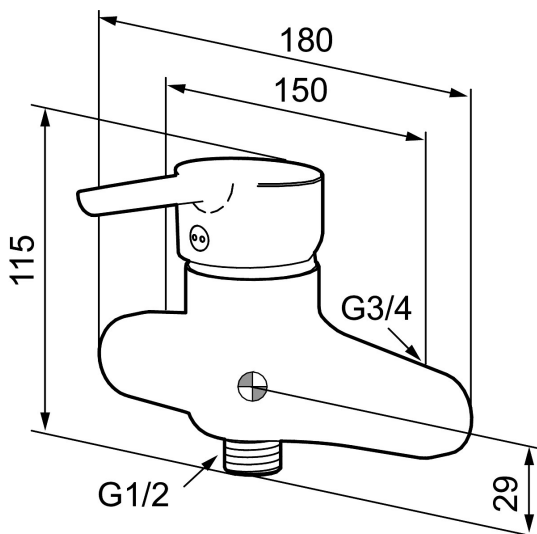

Mora MMIX W1 Dusch- Einhebelmischer

Artikel-Nr.: 731430.db

Ausführung: Chrom

- Mit Soft Closing zur Vermeidung von Druckstößen
- Einstellbare Begrenzung der Auslaufmenge
- Einstellbare Sicherheitstemperaturbegrenzung

Unique characteristics

Backflow protection unit type 

PRODUCT DESCRIPTION

Mora MMIX W1 Dusch- Einhebelmischer

Artikel-Nr.: 731430.db

Ersatzteilliste

| NO. | ART.NR | AUSFÜHRUNG |
|-----|-----------|---|
| 1 | 409389.AE | Hebel, komplett |
| 2 | 409390.AE | Care-Hebel, Länge 150 mm, komplett |
| 3 | 409392.AE | Markierungsplättchen und Schraube für Hebel |
| 4 | 409391.AE | Überwurfmutter |
| 5 | 409393.AE | Befestigungsring für Einsatz, incl. Servicewerkzeug |
| 6 | S600273 | Keramikkartusche, inkl. Servicewerkzeug |
| 6 | 409405.AE | Keramikeinsatz (Turbo Jet), incl. Servicewerkzeug |
| 7 | 439060.AE | Feststellnippell für Einsatz |
| 8 | 891096.AE | Servicewerkzeug |