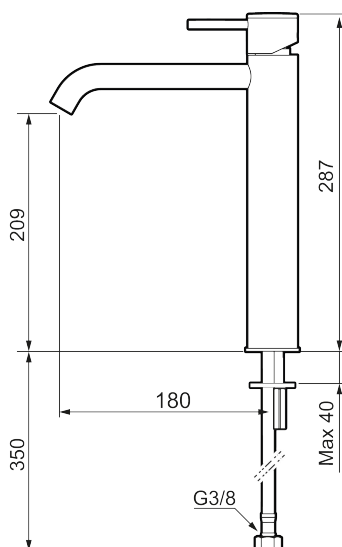

Unikke egenskaber

Tilbageløbssikring

MORA INXX II soft, high

INXX II håndvaskarmatur findes i tre forskellige højder, hvor high er et højt armatur, der er tilpasset vaskefade. I den moderne, holdbare overflader børstet messing og håndvaskarmaturets stilrene form højner INXX II soft badeværelsets standard og giver en følelse af kvalitet og elegance. Armaturet er testet og godkendt ud fra det gældende bygningsreglement og er energieffektivt, hvilket indebærer, at det giver et lavere vand- og energiforbrug uden at gå på kompromis med komforten. Bundventilen fås som tilbehør i samme overflader.

Om serien

INXX II er en elegant og tidløs serie i en palet af nøje udvalgte overflader. Kombinationen af høj kvalitet, stilfuldt design og vidunderlig komfort gør den til den ypperligste serie.

Artikel-nummer: 273021.62CA
VVS: 701491287
Flow 3 bar: 4,5 l/m
Beskrivelse: Børstet messing PVD

- Til håndvask.
- 180 mm fremspring.
- Keramisk tætning.
- Indbygget temperatur- og flowbegrænser.
- Eco (Energi- og vandbesparende konstantvandstrømsperlator 5 l/min) ved 2-6 bar.
- Flexible tilslutningsslanger.
- Hulmål Ø34-37 mm.