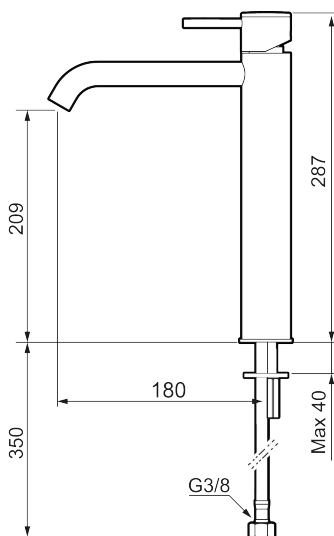

## MORA INXX II soft, high servantbatteri

INXX II servantkran finnes i tre ulike høyder der high er en høy kran tilpasset for en skålformet benkmontert vask. Med en holdbar mattgrå nyanse og servantkranens stilrene form, øker INXX II soft baderommets komfort og gir en følelse av kvalitet og eleganse. Blandebatteriet er testet og godkjent ut fra gjeldende byggeregler og det er energieffektivt, noe som innebærer at man får et lavere vann- og energiforbruk uten å gi avkall på komforten. Bunnventil finnes som tilbehør i samme nyanse.

- Vannmengdebegrenser og temperatursperre
- Fleksible Soft PEX®-rør med 3/8" mutter