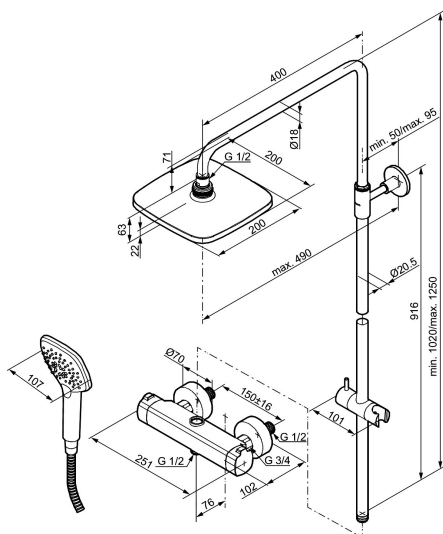

MORA LIONX shower system ylä- ja käsisuihkusetti

Mora LionX on jokaiseen kotiin sopiva hanasarja niin ominaisuuksien kuin hintansakin puolesta. Upeaa designia, helppokäyttöisyyttä sekä energiansäästöä!

Tuote-nro: 391900.12DB LVI: 6561206

Kuvaus: Mattamusta

Mora LionX suihkuhana:

- Vaihtimena toimiva käyttöventtiili
- Turvanuppi 38°C
- Eco vesimäärän säästötoiminto
- Imusuojattu EU-standardin SS-EN 1717 mukaan

Mora LionX Shower System:

- Metallinen suihkuletku, PVC- ja BPA-vapaa
- Easy- Clean- kalkinpoistojärjestelmä
- Suihkuputken korkeutta voi säätää