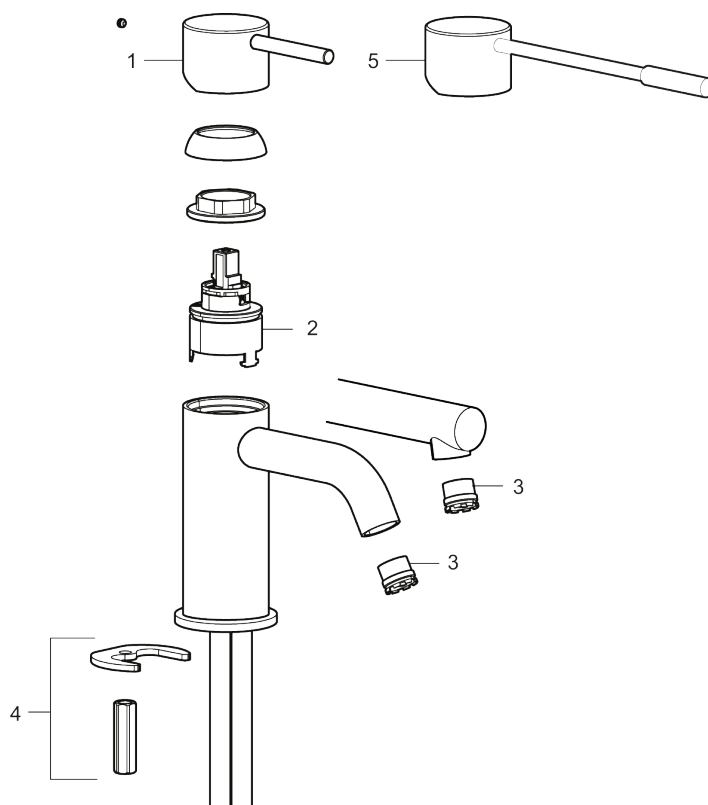

Unikke egenskaber

Tilbageløbssikring

- Til håndvask.
- 106 mm fremspring.
- Keramisk tætning.
- Indbygget temperatur- og flowbegrænser.
- Eco (Energi- og vandbesparende konstantvandstrømsperlator 5 l/min) ved 2-6 bar.
- Flexible tilslutningsslanger.
- Hulmål Ø34-37 mm.

PRODUKTBESKRIVELSE

MORA INXX II soft, small

INXX II håndvaskarmatur findes i tre forskellige højder, hvor small er et lavt armatur, der er tilpasset mindre håndvaske. I den moderne, holdbare overflader poleret messing og håndvaskarmaturets stilrene form højner INXX II soft badeværelsets standard og giver en følelse af kvalitet og elegance. Armaturet er testet og godkendt ud fra det gældende bygningsreglement og er energieffektivt, hvilket indebærer, at det giver et lavere vand- og energiforbrug uden at gå på kompromis med komforten. Bundventilen fås som tilbehør i samme overflader.

VVS: 701495285

273001.60CA

Reservedelsliste

NR.	ART.NO	VVS	BESKRIVELSE
1	409701.AE		Greb, komplet, krom
1	409701.12AE		Greb, komplet, matsort
1	409701.22AE		Greb, komplet, mathvid

NR.	ART.NO	VVS	BESKRIVELSE
1	409701.44AE		Greb, komplet, matgrå
1	409701.60AE		Greb, komplet, poleret messing PVD
1	409701.62AE		Greb, komplet, børstet messing PVD
2	409703.AE		Keramisk indstats
3	409706.AE		Strålsamler M16,5 udv., 5 l/min ved 2–6 bar
4	209518.AE	745148620	Monteringssæt til håndvaskarmatur
5	409708.AE	745146404	Handicapvenligt greb, L=172, krom
5	409708.12AE	745146411	Handicapvenligt greb, L=172, matsort
5	409708.22AE	745146410	Handicapvenligt greb, L=172, mathvid
5	409708.44AE	745146412	Handicapvenligt greb, L=172, matgrå
5	409708.60AE	745146485	Handicapvenligt greb, L=172, poleret messing PVD
5	409708.62AE	745146487	Handicapvenligt greb, L=172, børstet messing PVD