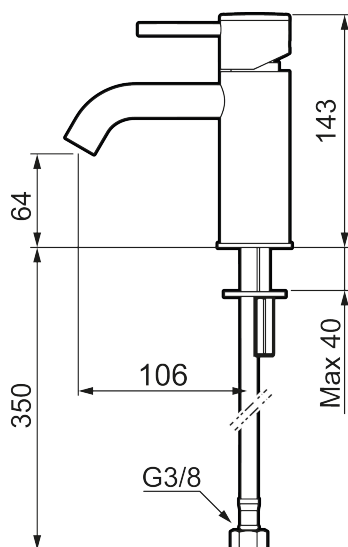

MORA INXX II soft, small

INXX II håndvaskarmatur findes i tre forskellige højder, hvor small er et lavt armatur, der er tilpasset mindre håndvaske. I den moderne, holdbare overflader poleret messing og håndvaskarmaturets stilrene form højner INXX II soft badeværelsets standard og giver en følelse af kvalitet og elegance. Armaturet er testet og godkendt ud fra det gældende bygningsreglement og er energieffektivt, hvilket indebærer, at det giver et lavere vand- og energiforbrug uden at gå på kompromis med komforten. Bundventilen fås som tilbehør i samme overflader.

Om serien

INXX II er en elegant og tidløs serie i en palet af nøje udvalgte overflader. Kombinationen af høj kvalitet, stilfuldt design og vidunderlig komfort gør den til den ypperligste serie.

Artikel-nummer: 273001.60CA
VVS: 701495285
Flow 3 bar: 4,5 l/m
Beskrivelse: Poleret messing PVD

Unikke egenskaber

Tilbageløbssikring

- Til håndvask.
- 106 mm fremspring.
- Keramisk tætning.
- Indbygget temperatur- og flowbegrænser.
- Eco (Energi- og vandbesparende konstantvandstrømsperlator 5 l/min) ved 2-6 bar.
- Flexible tilslutningsslanger.
- Hulmål Ø34-37 mm.

PRODUKTBESKRIVELSE

MORA INXX II soft, small

INXX II håndvaskarmatur findes i tre forskellige højder, hvor small er et lavt armatur, der er tilpasset mindre håndvaske. I den moderne, holdbare overflader poleret messing og håndvaskarmaturets stilrene form højner INXX II soft badeværelsets standard og giver en følelse af kvalitet og elegance. Armaturet er testet og godkendt ud fra det gældende bygningsreglement og er energieffektivt, hvilket indebærer, at det giver et lavere vand- og energiforbrug uden at gå på kompromis med komforten. Bundventilen fås som tilbehør i samme overflader.