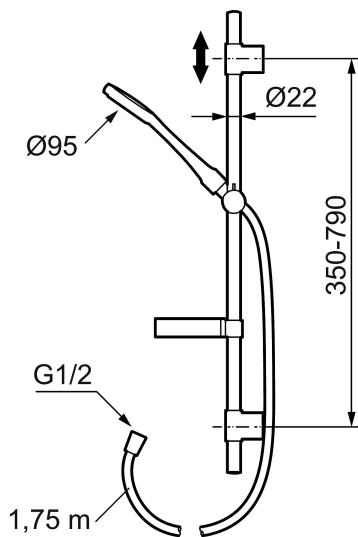

Unika egenskaper

CERA S5 duschset

Mora Cera dusch finns i flera varianter och är en del i en produktserie för att skapa ett enhetligt intryck och känsla i ditt hem. Välj bland takdusch-, handduschset eller ett helt badrumspaket. Hela Mora Cera-serien är utvecklad för att vara ett miljö och energisäkert val för hela familjen.

Art.nr: 130316 RSK: 8199232 Flöde 3 bar: 10,0 l/min

Utförande: Krom, komfortflöde vid 6 l/min, maxflöde 10 l/min

- Metallomspunnen slang 1750 mm, PVC- och BPA-fri innerslang
- Med tvålköpp
- Med variabelt c/c-mått för befintliga skruvhål
- Med antikalksystem "Easy-Clean"
- Valbar anslutning med/utan luftinblandning
- Luftinblandning ger komfortflöde vid 6 l/min