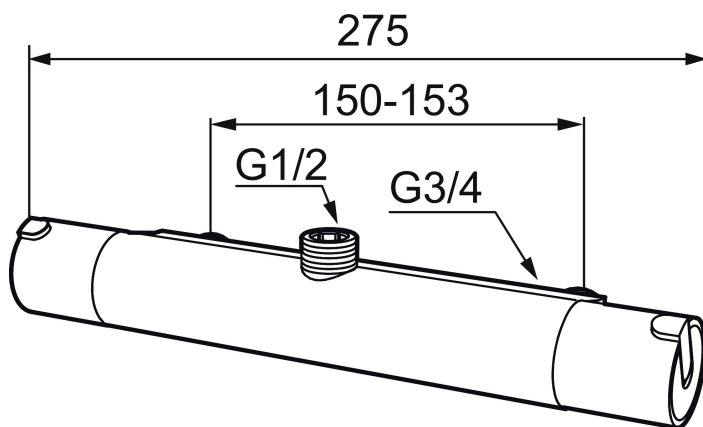

MORA REXX T5 duschblandare

Mora REXX är essensen av skandinavisk design och funktionalitet. Serien är minimalistisk och med enkelheten i fokus. Dess precision är dess innovation. När tradition och hantverk samsas med moderna tillverkningsmetoder och inspirerande formgivning, blir resultatet Mora REXX. Här i form av en vacker duschblandare med världsledande funktionalitet för säkerhet och komfort.

Art.nr: 707065.0011 RSK: 8343990

Utförande: Krom/svart, 150 c/c

Unika egenskaper

Skyddsmodul 

- **OBS! 150 c/c**
- Duschanslutning upp
- Kompenserar temperatur- och tryckvariationer
- Säkerhetspär 38°
- Eco-stopp
- Utsprång med väggbrixa 80 mm
- Ansl. inv. G3/4
- Återströmningsskydd enligt EU-standard SS-EN 1717