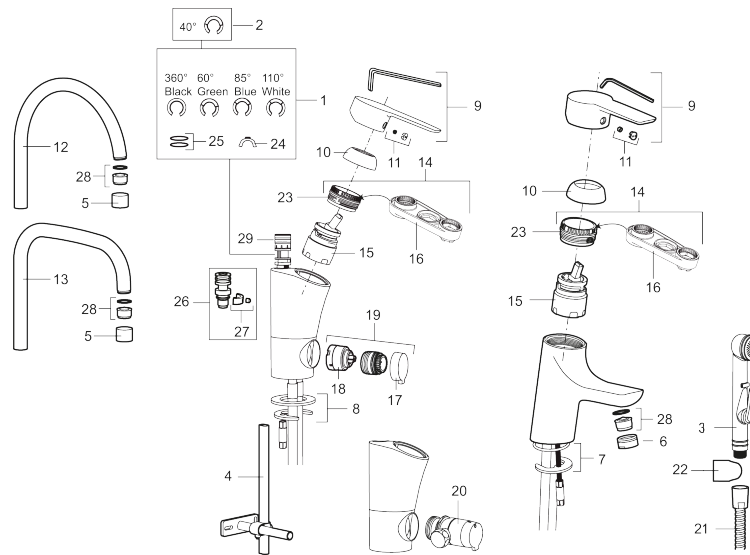

Tuote-nro: 242150 **LVI:** 6261200 **Flow 3 bar:** 7,9 l/m

Kuvaus: Kromattu, Soft PEX 10 mm

- ESS-energiansäästötoiminto
- Keraaminen säätökasetti: pitkä käyttöikä ja pehmeä sulkeutuminen, joka estää paineiskut ja putkien paukkumiset
- Lämpötilan- ja vesimäärän esisäätö
- Eco-poresuutin
- Joustavat Soft PEX[®]-liitosletkut
- Juoksuputken rajoitus valittavissa 60°, 85°, 110° tai 360°
- Asennusreikä Ø35-37 mm
- Ääniluokka 1

Tuote-nro: 242150

LVI: 6261200

Varaosalistaus

NRO.	MA-NRO	LVI	KUVAUS
1	209524.AE	6432226	Juoksuputken rajoitinsarja
2	209543.AE		Juoksuputken rajoitinsarja 40°
3	S600206		Itsesulkeutuva käsisuihku, kromattu
4	409340.AE	6432210	Keittiöhanaan tukilevy
5	131410.AE	6561140	Poresuuttimen hylsy M22 sis.
6	131413.AE	6561139	Poresuuttimen hylsy M24 ulk., 13 mm
7	409387.AE		Kiinnityssarja, pesuallashana
8	409388.AE		Kiinnityssarja, keittiöhanelle
9	409600.AE		Vipu, täydellinen
10	409391.AE		Peitelevy
11	409392.AE		Merkkinasta ja vivun kiinnitysruuvi
12	409395.AE		Juoksuputki K5, täydellinen
13	409396.AE		Juoksuputki K7, täydellinen
14	409393.AE		Kiinnitysmutteri ja huoltotyökalu
15	409403.AE	6432018	Keraaminen säätöosa, sis.huoltotyökalu
16	891096.AE	6432025	Huoltotyökalu

NRO.	MA-NRO	LVI	KUVAUS
17	409400.AE		Pesukoneventtiin kahva
18	209504.AE	6258287	Pesukoneventtiin tomiosa huoltoavaimin
19	409104.AE	6258291	Pesukoneventtiili täydellinen
20	409399.AE		Liitossarja pöytämallin astianpesukoneelle
21	S600207		Suihkuletku 1500 mm, kromattu
22	130732.AE	6565461	Käsisuihkun seinäripustin
23	439060.AE		Lukitusnasta
24	309519.AE		Juoksuputken lukitsin
25	708843.AE		O-rengas (15,54 x 2,62), 2 kpl
26	109016.AE		Kiinnitysnippa
27	139595.AE		Rajoitinsarja
28	132205.AE	6561134	Poresuuttimen sisäosa, 5 l/min 200–600 kPa
28	131394.AE	6561135	Poresuuttimen sisäosa, 7–9 l/min 300 kPa
28	132408.AE	6561149	Poresuuttimen sisäosa, 8 l/min 200–600 kPa
29	S600018		Juoksuputken kiinnitysnippa, täydellinen