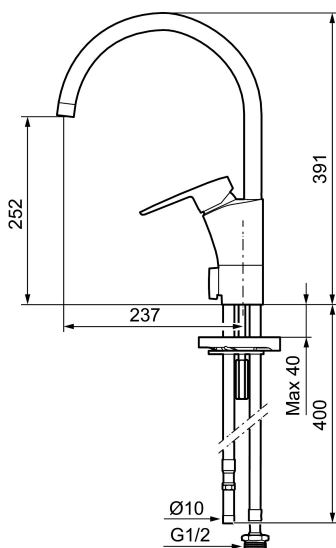

Mora Cera K5 keittiöhana pk-venttiilein

Keittiöstä on tullut seurustelutila ja luovuuden tyysija koko perheelle. Modernin keittiöhanaan täytyy näyttää hyvältä, toimia virheettömästi ja lisäksi edistää hyvää hygieniää ja turvallisuutta. Siksi Mora Cera tarjoaa sitä, mitä keittiöön halutaan. Huolenpitoa ja laatusaattaa.

Tuote-nro: 242150 **LVI:** 6261200 **Flow 3 bar:** 7,9 l/m

Kuvaus: Kromattu, Soft PEX 10 mm

- ESS-energiansäästötoiminto
- Keraaminen säätökasetti: pitkä käyttöikä ja pehmeä sulkeutuminen, joka estää paineiskut ja putkien paukkumiset
- Lämpötilan- ja vesimäärän esisäätö
- Eco-poresuutin
- Joustavat Soft PEX®-liitosletkut
- Juoksuputken rajoitus valittavissa 60°, 85°, 110° tai 360°
- Asennusreikä Ø35-37 mm
- Ääniluokka 1