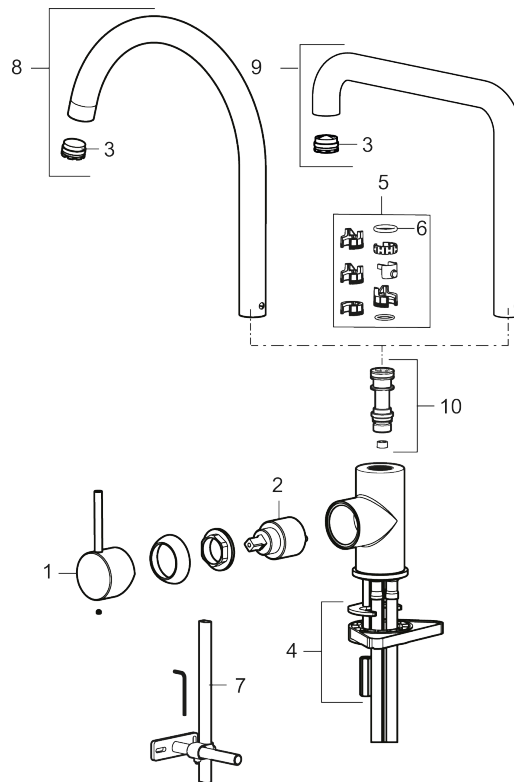

PRODUKTBESKRIVNING

MORA INXX II sharp

Med en holdbar matthvit nyanse og kjøkkenkranens sterke karakter tar INXX II sharp på en moderne og stilren måte en sentral plass på kjøkkenet. Blandebatteriet er testet og godkjent ut fra gjeldende byggeregler og det er energieffektivt, noe som innebærer at man får et lavere vann- og energiforbruk uten å gi avkall på komforten.

Om serien

INXX II er en elegant og tidløs serie i en palett av nøye utvalgte nyanser. Kombinasjonen av høy kvalitet, stilren design og herlig komfort gjør den til den ultimate serien.

Art.no.: 272051.22CA

NRF-nummer: 4290503

Reservedelsliste

NR.	ART. NO.	NRF-NUMMER	BESKRIVELSE
1	409700.AE	4295005	Spak, komplett, krom
1	409700.12AE	4294998	Spak, komplett, matt sort
1	409700.22AE	4294999	Spak, komplett, matt hvit
1	409700.44AE	4295001	Spak, komplett, matt grå
1	409700.60AE	4295002	Spak, komplett, polert messing PVD
1	409700.62AE	4295003	Spak, komplett, børstet messing PVD
1	409700.76AE	4295004	Spak, komplett, børstet nikkel