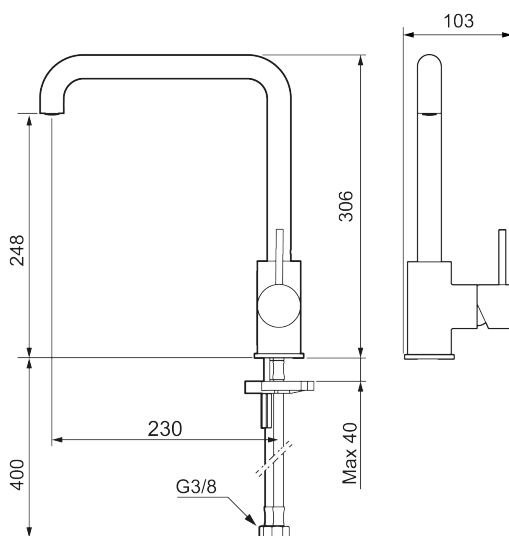

Utførende: Matt hvit

Unike funksjoner

Tilbakeslagssikring

- Vannmengdebegrenser og temperatursperre
- Svingbar tut sperre 60°, 85°, 110° eller 360°
- Fleksible Soft PEX[®]-rør med 3/8" mutter
- For hull i benk Ø34-37 mm