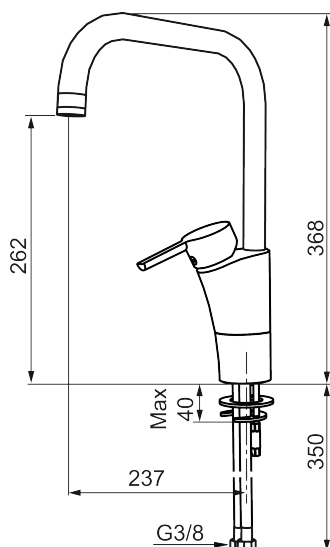

Unieke karaktereigenschappen

Type terugstroombeveiliging

MORA MMIX K7 keukenmengkraan

Artikelnummer: 732051

Omschrijving: Chroom

- ESS (Energie Spaar Systeem)
- Soft closing principe met keramische afdichtingen
- Instelbare volumestroom en temperatuurbegrenzing
- Eco (Energie- en waterbesparende volumestroombegrenzer)
- Draaibare uitloop 60°, 85°, 110° of 360°
- Flexible aansluitslangen 3/8"
- Goedgekeurd door de Zweedse Reuma Vereniging
- Lead Free (loodvrije messing)
- Kraangat Ø32-37 mm