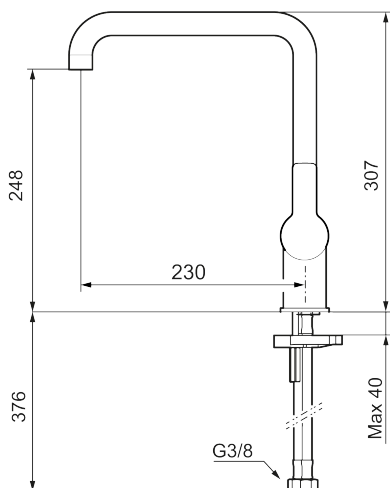

LYNX sharp köksblandare

Köksblandare med djärvt uttryck som tillför djup och närvaro i din inredning. Blandaren finns i mattsvart eller krom och är lika funktionell som den är estetiskt tilltalande.

Art.nr: 344051 RSK: 8312211 Flöde 3 bar: 6,0 l/min
Utförande: Krom

- Inbyggd, lätt omställbar flödesbegränsning och temperaturspär
- Flexibla anslutningsrör i metallomspunnen Soft PEX®, lekande G3/8
- Svängbar pip 60°, 85°, 110° eller 360°
- Lead Free (blyfri)
- Ljudklass 1
- Hålmått Ø34-37 mm