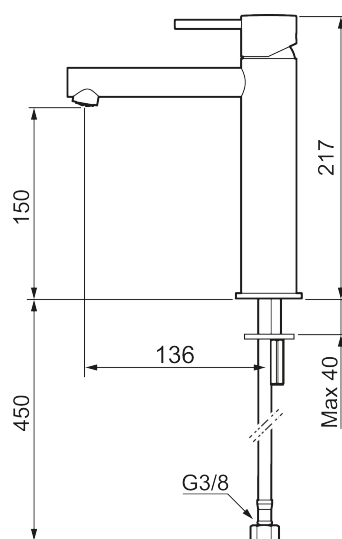

Unike funksjoner

Tilbakeslagssikring

MORA INXX II sharp, medium servantbatteri

INXX II servantkran finnes i tre ulike høyder der medium er en mellomhøy kran som passer til større håndfat. Med den moderne holdbare nyansen polert messing og servantkranens rette karakter med lang tut og lutende munnstykke – gjør INXX II sharp både pen og bekvem å bruke. Blandebatteriet er testet og godkjent ut fra gjeldende byggeregler og det er energieffektivt, noe som innebærer at man får et lavere vann- og energiforbruk uten å gi avkall på komforten. Bunnventil finnes som tilbehør i samme nyanse.

Om serien

INXX II er en elegant og tidløs serie i en palett av nøyte utvalgte nyanser. Kombinasjonen av høy kvalitet, stilren design og herlig komfort gjør den til den ultimate serien.

| | | |
|--------------------------------------|--------------------|------------------------|
| Art.no.: | NRF-nummer: | Flow 3 bar: 4,5 |
| 273013.60CA | 4290466 | l/m |
| Utførende: Polert messing PVD | | |

- Vannmengdebegrenser og temperatursperre
- Fleksible Soft PEX®-rør med 3/8" mutter