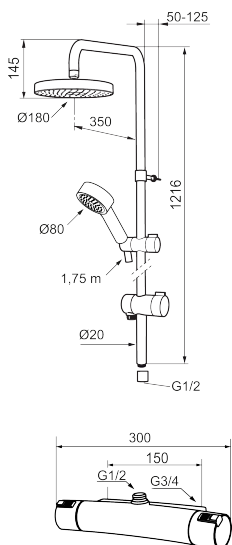

Mora MMIX shower system kit

Mora MMIX kombinerer en formfin og ergonomisk design med en energieffektiv innside. Designen preges av en kjølelt bølgende geometri og formidler en tidløs og sammenhengende stil i hele serien. Vårt unike miljøkonsept EcoSafe™ ligger til grunn for utviklingsarbeidet og bidrar til lavt energiforbruk og langsiktige miljøsavn. Fra og med 2014 leveres Mora MMIX-serien i en ny blyfri messinglegering.

Art.no.: 731302.0011 NRF-nummer: 4294167

Utførende: Krom/Sort

- Sikkerhetsbatteri med takdusj
- Trykk- og termostatstyrt
- Sperreknapp 38°C
- Eco mengdeknapp
- Lead Free (blyfri)
- Med tilbakeslagsventiler etter standard EN 1717
- Dusjomkaster med keramisk tetning
- Metallslange 1,75 m, PVC/BPA-fri innerslange
- Med antikalksystem "Easy Clean"
- Dusjrøret kan kappes ved behov
- Mora Eco hånddusj 9 l/min og takdusj 12 l/min