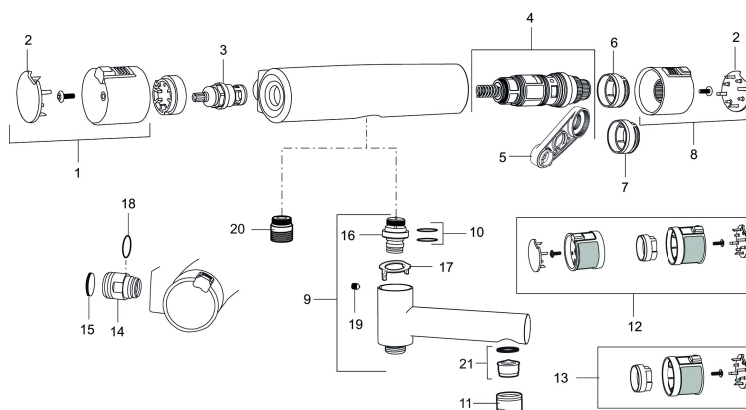

Art.no.: 731302.0011 NRF-nummer: 4294167

Utførende: Krom/Sort

- Sikkerhetsbatteri med takdusj
- Trykk- og termostatstyrt
- Sperreknapp 38°C
- Eco mengdeknapp
- Lead Free (blyfri)
- Med tilbakeslagsventiler etter standard EN 1717
- Dusjomkaster med keramisk tetning
- Metallslange 1,75 m, PVC/BPA-fri innerslange
- Med antikalksystem "Easy Clean"
- Dusjrøret kan kappes ved behov
- Mora Eco hånddusj 9 l/min og takdusj 12 l/min

Art.no.: 731302.0011

NRF-nummer: 4294167

Reservedelsliste

NR.	ART. NO.	NRF-NUMMER	BESKRIVELSE
1	409353.AA	4294132	Avst.ratt, komplett, krom
1	409353.0011AA		Avst.ratt, komplett, krom/sort
2	409358.AA	4294138	Dekklokk, krom (2 stk)
2	409358.0011AA		Dekklokk, sort (2 stk)
3	409354.AA	4294133	Overdel keramisk, butikksforpakket
4	409355.AE	4294134	Reguleringsinnmat inkl. verktøy
5	891096.AE	4294142	Serviceverktøy
6	409363.AE	4294141	Sperring (standard)
7	409364.AE		Sperring (Maks 42°)
8	409352.AA	4294131	Temp.ratt, komplett, krom
8	409352.0011AA		Temp.ratt, komplett, krom/sort
9	409356	4294136	Utløpstut, krom
10	209519.AE	4294292	O-ringsett til tutnippel
11	131415.AE		Hylse for strålesamler, M24 utv. 15 mm, krom
12	409370.AA		Care gummierte ratt, sort/krom
12	409370.0085AA		Care gummierte ratt, lime/sort

NR.	ART. NO.	NRF-NUMMER	BESKRIVELSE
12	409370.0095AE		Care gummierte ratt, rød/sort
13	409440.AE		Fast temp. stopp, Care, sort/krom
14	409360.AA		Tilslutningsmutter komplett (150 c/c)
14	409361.AE		Tilslutningsmutter komplett (160 c/c)
15	409359.AA	4294139	Filtersats f/anslutning
16	409366.AE		Tutnippel M18x1 (Badekarbatteri)
17	129154.AE		Stoppskive for utløpstut
18	129131.AE		O-ring (18,1 x 1,6), 2 stk
19	708655.AE		Låsskrue
20	409365.AE		Ansatsnippel M18x1-G1/2
21	139783.AE		Innsats strålesamler 20–24 l/min ved 3 bar