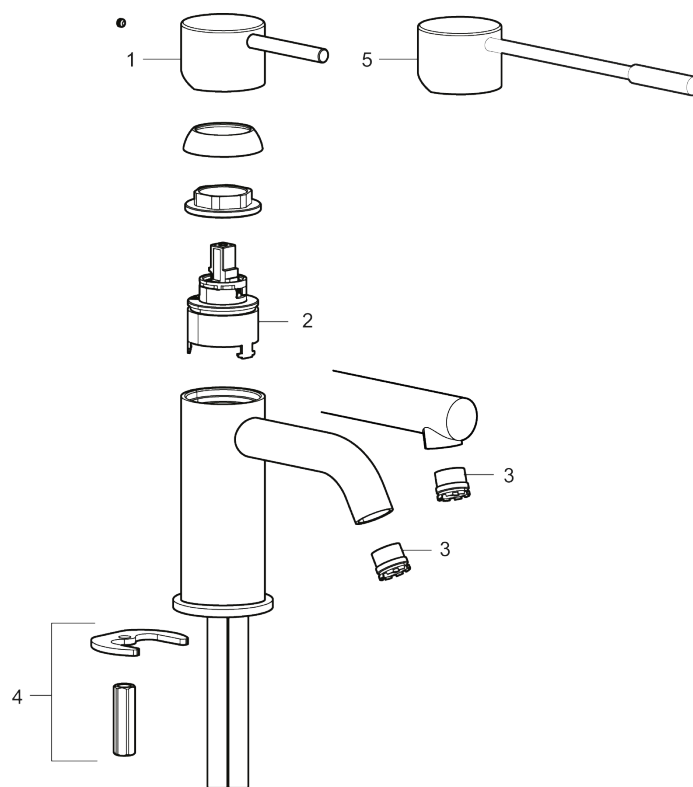

PRODUKTBESKRIVNING

INXX II soft, small
tvättställsblandare

INXX II tvättställsblandare finns i tre olika höjder där small är en låg blandare anpassad för mindre handfat. Med den eleganta hållbara nyansen borstad mässing och tvättställsblandarens stilrena form, höjer INXX II soft badrummets komfort och ger en känsla av kvalitet och elegans. Blandaren är testad och godkänd utifrån de byggregler som finns och är energieffektiv, vilket innebär att den ger en lägre vatten- och energiförbrukning utan att ge avkall på komforten. Bottenventil finns som tillbehör i samma nyans.

Om serien

INXX II är en elegant och tidlös serie i en palett av noga utvalda nyanser. Kombinationen av hög kvalitet, sober design och skön komfort gör den till den ultimata serien.

Art.nr: 273001.62CA

RSK: 8278257

Reservdelslista

NR.	ART.NR	RSK	BESKRIVNING
1	409701.AE	8394076	Spak, komplett, krom
1	409701.12AE	8394077	Spak, komplett, mattsvart
1	409701.22AE	8394078	Spak, komplett, mattvit
1	409701.44AE	8394079	Spak, komplett, mattgrå