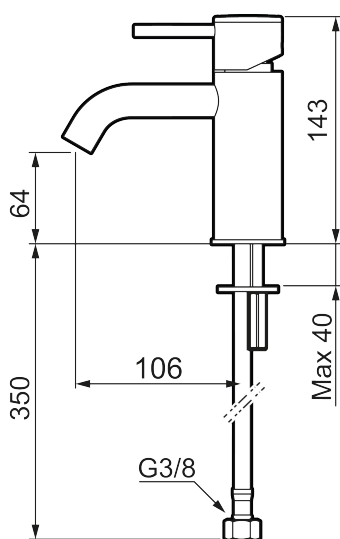

Unika egenskaper

Skyddsmodul 

INXX II soft, small tvättställsblandare

INXX II tvättställsblandare finns i tre olika höjder där small är en låg blandare anpassad för mindre handfat. Med den eleganta hållbara nyansen borstad mässing och tvättställsblandarens stilrena form, höjer INXX II soft badrummets komfort och ger en känsla av kvalitet och elegans. Blandaren är testad och godkänd utifrån de byggregler som finns och är energieffektiv, vilket innebär att den ger en lägre vatten- och energiförbrukning utan att ge avkall på komforten. Bottenventil finns som tillbehör i samma nyans.

Utförande: Borstad mässing PVD

- Keramisk tätning
- Omställbar flödesbegränsning och temperaturspär
- Flexibla anslutningsrör i metallomspunnen Soft PEX[®], lekande G3/8
- Hålmått Ø34-37 mm

PRODUKTBESKRIVNING