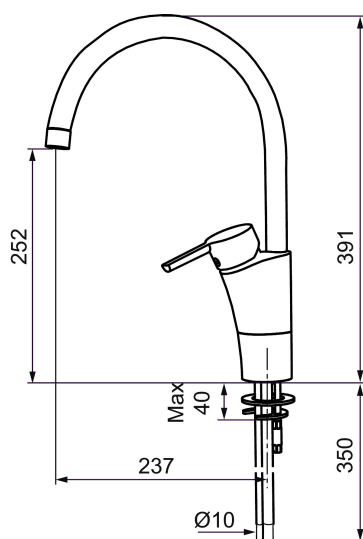

Art.nr: 732100.CA RSK: 8318379 Flöde 3 bar: 8,0 l/min

Utförande: Krom, konstantflöde vid 2–6 bar, ansl. slät ände Ø10 mm

Unika egenskaper

Skyddsmodul 

- BVB ID 54013
- ESS (energisparsystem)
- Mjukstängning med keramisk tätning
- Omställbar flödesbegränsning och temperaturspär
- Eco (energi- och vattenbesparande konstantflödesstrålsamlare)
- Flexibla anslutningsrör i metallomspunnen Soft PEX®
- Svängbar pip 60°, 85°, 110° eller 360°
- Godkänd av reumatikerförbundet
- Lead Free (blyfri)
- Hålmått Ø32-37 mm

Art.nr: 732100.CA

RSK: 8318379

Reservdelslista

NR.	ART.NR	RSK	BESKRIVNING
	37885000	8594518	Planpackning t Soft PEX®-rör 3/8, 10-pack
1	S600299	8387254	Spärrsegment och låsring
2	209543.AE	8346916	Spärrsegment 40°
3	S600206	8233049	Självstängande handdusch, krom
4	S600308	8387263	Stabiliseringsstag
5	S600314	8280068	Strålsamlare M22 inv., ledbar, 7–9 l/min vid 3 bar
6	131415.AE	8281512	Hylsa M24 utv., 15 mm, krom
7	S600312	8280067	Strålsamlare M21,5 utv., 7–9 l/min vid 3 bar
7	409385.AE	8242292	Strålsamlare M21,5 utv., 5 l/min vid 2-6 bar
7	S600228		Strålsamlare M21,5 utv., 3 l/min vid 2-6 bar
7	409429.AE		Strålsamlare M21,5 utv., 9-11 l/min vid 3 bar
8	131410.AE	8281509	Hylsa M22 inv.
9	S600160	8387096	Monteringssats, tvättställsblandare