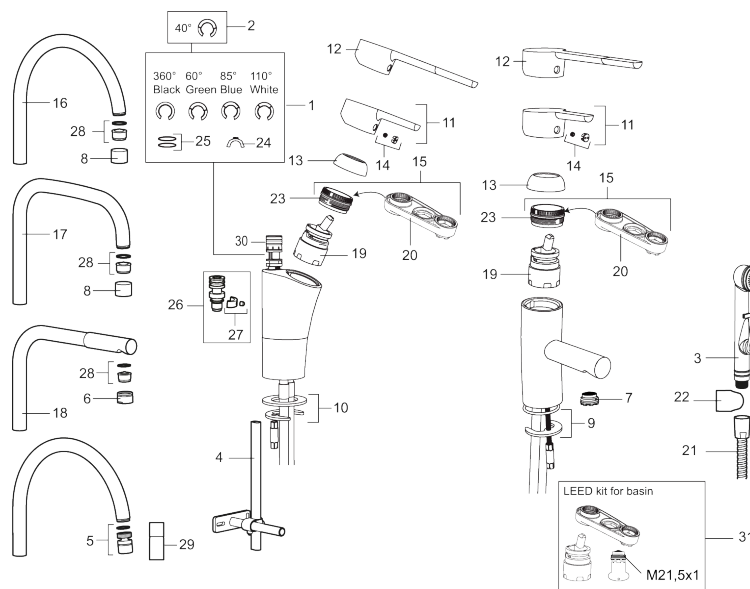

Art.nr: 732100.CA RSK: 8318379 Flöde 3 bar: 8,0 l/min

Utförande: Krom, konstantflöde vid 2–6 bar, ansl. slät ände Ø10 mm

Unika egenskaper

Skyddsmodul 

- BVB ID 54013
- ESS (energisparsystem)
- Mjukstängning med keramisk tätning
- Omställbar flödesbegränsning och temperaturspär
- Eco (energi- och vattenbesparande konstantflödesstrålsamlare)
- Flexibla anslutningsrör i metallomspunnen Soft PEX®
- Svängbar pip 60°, 85°, 110° eller 360°
- Godkänd av reumatikerförbundet
- Lead Free (blyfri)
- Hålmått Ø32-37 mm

Art.nr: 732100.CA

RSK: 8318379

Reservdelslista

NR.	ART.NR	RSK	BESKRIVNING
	37885000	8594518	Planpackning t Soft PEX®-rör 3/8, 10-pack
1	S600299	8387254	Spärrsegment och låsring
2	209543.AE	8346916	Spärrsegment 40°
3	S600206	8233049	Självstängande handdusch, krom
4	S600308	8387263	Stabiliseringsstag
5	S600314	8280068	Strålsamlare M22 inv., ledbar, 7–9 l/min vid 3 bar
6	131415.AE	8281512	Hylsa M24 utv., 15 mm, krom
7	S600312	8280067	Strålsamlare M21,5 utv., 7–9 l/min vid 3 bar
7	409385.AE	8242292	Strålsamlare M21,5 utv., 5 l/min vid 2-6 bar
7	S600228		Strålsamlare M21,5 utv., 3 l/min vid 2-6 bar
7	409429.AE		Strålsamlare M21,5 utv., 9-11 l/min vid 3 bar
8	131410.AE	8281509	Hylsa M22 inv.
9	S600160	8387096	Monteringssats, tvättställsblandare