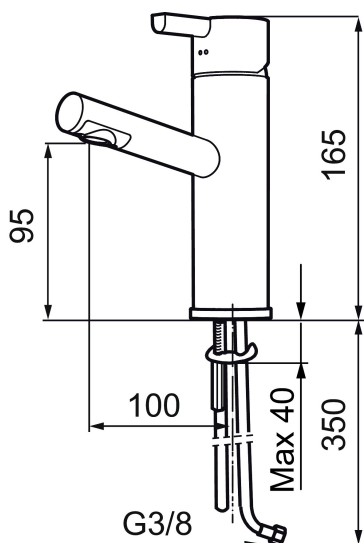

Art.no.:	NRF-nummer:	Flow 3 bar: 7,8
707150.0065	4290026	l/m
Utførende: Krom/Gull		

Unike funksjoner

Tilbakeslagssikring

- ESS (Energisparesystem)
- Vannmengdebegrenser og temperatursperre
- Fleksible Soft PEX®-rør med 3/8" mutter

Art.no.: 707150.0065

NRF-nummer: 4290026

Reservedelsliste

NR.	ART. NO.	NRF-NUMMER	BESKRIVELSE
	209560.AC		Pakning til Soft PEX® 3/8" tilkoblingsmutter, 10 stk.
1	209500.AE	4294295	Spak, krom
1	209500.0011AE	4294296	Spak, krom/sort
2	409337		Spak med ekstra lengde 95 mm, krom
3	209501.AE	4294298	Dekkring, krom
4	209493.AE		Innsats ESS
4	708301.AE	4296511	Innsats
5	209506.AE	4294274	K6-tut, komplett, krom
5	209506.0011AE	4294275	K6-tut, komplett, krom/sort
6	209502.AE	4294301	Strålesamlersett, L-tut, 7,6 l/min ved 2–6 bar, krom
6	209502.0011AE	4294302	Strålesamlersett, L-tut, 7,6 l/min ved 2–6 bar, krom/sort
7	209508.AE	4294277	K7-tut, komplett, krom
8	209507.AE	4294272	K5-tut, komplett, krom
9	209503.AE	4294304	Strålesamler M18 innv. 7,6 l/min ved 2–6 bar, krom

NR.	ART. NO.	NRF-NUMMER	BESKRIVELSE
10	209520.AE	4294309	Pakningssett for tut
11	708779.AE	4294312	Festedetaljer, kjøkkenbatteri
12	209518.AE	4294311	Festedetaljer, servantbatteri
13	209562.AE		Styring, servantbatteri
14	209563.AE		Styrring, kjøkkenbatteri
15	209505.AE	4294307	Ratt for maskinavstegning, krom
16	209504.AE	4294306	Vaskemaskininnsats m/verktøy
17	459013		Låseskrue M4x5
18	409480.AE		Leddbar strålesamler M18 innv. 7-9 l/min ved 3 bar