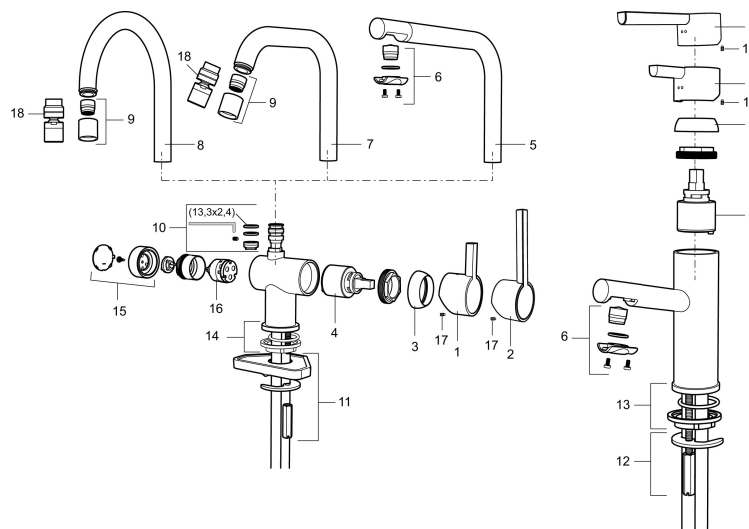

Art.no.:	NRF-nummer:	Flow 3 bar: 7,8
707150.0065	4290026	l/m
Utførende: Krom/Gull		

Unike funksjoner

Tilbakeslagssikring

- ESS (Energisparesystem)
- Vannmengdebegrenser og temperatursperre
- Fleksible Soft PEX®-rør med 3/8" mutter

PRODUKTBESKRIVNING

MORA REXX B5 servantbatteri

Mora REXX er essensen av skandinavisk design og funksjonalitet. Serien er minimalistisk og har fokus på enkelhet. Innovasjonen ligger i presisjonen. Når tradisjon og håndverk kombineres med moderne produksjonsmetoder og inspirerende formgivning, blir resultatet Mora REXX. Her i form av et vakkert servantbatteri med innebygd smart funksjonalitet.

Art.no.: 707150.0065

NRF-nummer: 4290026

Reservedelsliste

NR.	ART. NO.	NRF-NUMMER	BESKRIVELSE
	209560.AC		Pakning til Soft PEX® 3/8" tilkoblingsmutter, 10 stk.
1	209500.AE	4294295	Spak, krom
1	209500.0011AE	4294296	Spak, krom/sort
2	409337		Spak med ekstra lengde 95 mm, krom
3	209501.AE	4294298	Dekkring, krom
4	209493.AE		Innsats ESS
4	708301.AE	4296511	Innsats
5	209506.AE	4294274	K6-tut, komplett, krom
5	209506.0011AE	4294275	K6-tut, komplett, krom/sort
6	209502.AE	4294301	Strålesamlersett, L-tut, 7,6 l/min ved 2–6 bar, krom
6	209502.0011AE	4294302	Strålesamlersett, L-tut, 7,6 l/min ved 2–6 bar, krom/sort
7	209508.AE	4294277	K7-tut, komplett, krom
8	209507.AE	4294272	K5-tut, komplett, krom
9	209503.AE	4294304	Strålesamler M18 innv. 7,6 l/min ved 2–6 bar, krom

NR.	ART. NO.	NRF-NUMMER	BESKRIVELSE
10	209520.AE	4294309	Pakningssett for tut
11	708779.AE	4294312	Festedetaljer, kjøkkenbatteri
12	209518.AE	4294311	Festedetaljer, servantbatteri
13	209562.AE		Styring, servantbatteri
14	209563.AE		Styrring, kjøkkenbatteri
15	209505.AE	4294307	Ratt for maskinavstegning, krom
16	209504.AE	4294306	Vaskemaskininnsats m/verktøy
17	459013		Låseskrue M4x5
18	409480.AE		Leddbar strålesamler M18 innv. 7-9 l/min ved 3 bar