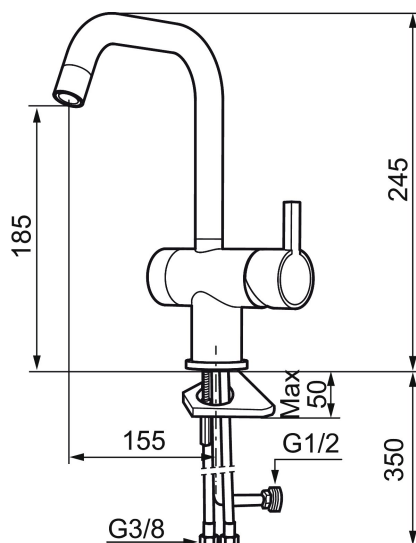

MORA REXX K7 köksblandare

Mora REXX är essensen av skandinavisk design och funktionalitet. Serien är minimalistisk och med enkelheten i fokus. Dess precision är dess innovation. När tradition och hantverk samsas med moderna tillverkningsmetoder och inspirerande formgivning, blir resultatet Mora REXX. Här i form av en vacker köksblandare med inbyggd smart funktionalitet.

Art.nr: 707125.0011 RSK: 8318190 Flöde 3 bar: 7,6 l/min

Utförande: Krom/svart

- ESS (energisparsystem)
- Keramisk tätning
- Omställbar flödesbegränsning och temperaturspär
- Eco (energi- och vattenbesparande konstantflödesstrålsamlare, 7,6 l/min vid 2–6 bar)
- Flexibla anslutningsrör i metallomspunnen Soft PEX®, lekande G3/8
- Svängbar pip 60°, 120° eller 360°
- Med diskmaskinsavstängning. Omställbar mellan KV och VV, inställd på KV
- Hålmått Ø32-35 mm