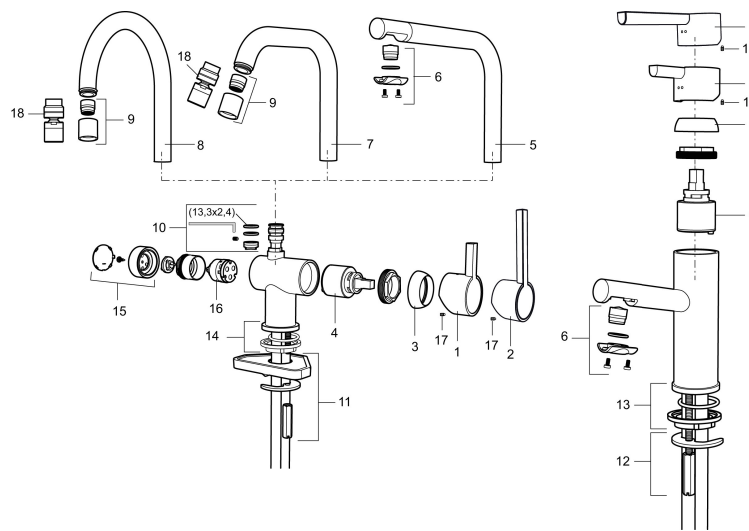

PRODUKTBESKRIVNING

MORA REXX K7 köksblandare

Mora REXX är essensen av skandinavisk design och funktionalitet. Serien är minimalistisk och med enkelheten i fokus. Dess precision är dess innovation. När tradition och hantverk samsas med moderna tillverkningsmetoder och inspirerande formgivning, blir resultatet Mora REXX. Här i form av en vacker köksblandare med inbyggd smart funktionalitet.

Art.nr: 707125.0011

RSK: 8318190

Reservdelslista

NR.	ART.NR	RSK	BESKRIVNING
	209560.AC	8345784	Planpackning t Soft PEX®-rör 3/8, 10-pack
1	209500.AE	8346901	Spak, krom
1	209500.0011AE	8346917	Spak, krom/svart
2	409337	8346503	Care-spak, komplett, krom
3	209501.AE	8346902	Täckhuv, krom
4	209493.AE	8345204	Keramikinsats ESS
4	708301.AE	8345093	Keramikinsats
5	209506.AE	8346907	Utloppspip K6, komplett, krom
5	209506.0011AE	8326728	Utloppspip K6, komplett, krom/svart
6	209502.AE	8346903	Strålsamlarkit, L-pip, 7,6 l/min vid 2–6 bar, krom
6	209502.0011AE	8346921	Strålsamlarkit, L-pip, 7,6 l/min vid 2–6 bar, krom/svart
7	209508.AE	8346909	Utloppspip K7, komplett, krom
8	209507.AE	8346908	Utloppspip K5, komplett, krom
9	209503.AE	8346904	Strålsamlare M18 Inv., 7,6 l/min vid 2–6 bar, krom