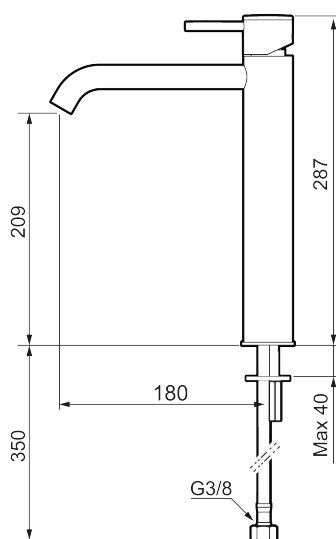

Unika egenskaper

Skyddsmodul 

INXX II soft, high tvättställsblandare

INXX II tvättställsblandare finns i tre olika höjder där high är en hög blandare anpassad för en skålformad bänkmonterad ho. Med en tålig mattvit nyans och tvättställsblandarens stilrena form, höjer INXX II soft badrummets komfort och ger en känsla av kvalitet och elegans. Blandaren är testad och godkänd utifrån de byggregler som finns och är energieffektiv, vilket innebär att den ger en lägre vatten- och energiförbrukning utan att ge avkall på komforten. Bottenventil finns som tillbehör i samma nyans.

Om serien

INXX II är en elegant och tidlös serie i en palett av noga utvalda nyanser. Kombinationen av hög kvalitet, sober design och skön komfort gör den till den ultimata serien.

Art.nr: 273021.22CA RSK: 8278279 Flöde 3 bar: 4,5 l/min

Utförande: Mattvit

- Keramisk tätning
- Omställbar flödesbegränsning och temperaturspär
- Flexibla anslutningsrör i metallomspunnen Soft PEX[®], lekande G3/8
- Hålmått Ø34-37 mm