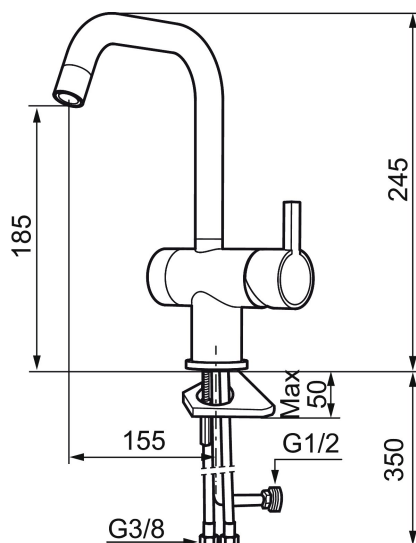

Art.no.: 707125.0011 NRF-nummer: 4290229 Flow 3 bar: 7,6 l/m
 Utførende: Krom/Sort

Unike funksjoner

Tilbakeslagssikring

- ESS (Energisparesystem)
- Vannmengdebegrenser og temperatursperre
- Mora Eco konstantvannmengde 7,6 l/min ved 2–6 bar
- Svingbar tut sperre 60°, 120° eller 360°
- Avstengning for maskin Kv, omstillbar til Vv
- Fleksible Soft PEX®-rør med 3/8" mutter
- For hull i benk Ø32-35 mm

Art.no.: 707125.0011

NRF-nummer: 4290229

Reservedelsliste

NR.	ART. NO.	NRF-NUMMER	BESKRIVELSE
	209560.AC		Pakning til Soft PEX® 3/8" tilkoblingsmutter, 10 stk.
1	209500.AE	4294295	Spak, krom
1	209500.0011AE	4294296	Spak, krom/sort
2	409337		Spak med ekstra lengde 95 mm, krom
3	209501.AE	4294298	Dekkring, krom
4	209493.AE		Innsats ESS
4	708301.AE	4296511	Innsats
5	209506.AE	4294274	K6-tut, komplett, krom
5	209506.0011AE	4294275	K6-tut, komplett, krom/sort
6	209502.AE	4294301	Strålesamlersett, L-tut, 7,6 l/min ved 2–6 bar, krom
6	209502.0011AE	4294302	Strålesamlersett, L-tut, 7,6 l/min ved 2–6 bar, krom/sort
7	209508.AE	4294277	K7-tut, komplett, krom
8	209507.AE	4294272	K5-tut, komplett, krom
9	209503.AE	4294304	Strålesamler M18 innv. 7,6 l/min ved 2–6 bar, krom

NR.	ART. NO.	NRF-NUMMER	BESKRIVELSE
10	209520.AE	4294309	Pakningssett for tut
11	708779.AE	4294312	Festedetaljer, kjøkkenbatteri
12	209518.AE	4294311	Festedetaljer, servantbatteri
13	209562.AE		Styring, servantbatteri
14	209563.AE		Styrring, kjøkkenbatteri
15	209505.AE	4294307	Ratt for maskinavstegning, krom
16	209504.AE	4294306	Vaskemaskininnsats m/verktøy
17	459013		Låseskrue M4x5
18	409480.AE		Leddbar strålesamler M18 innv. 7-9 l/min ved 3 bar