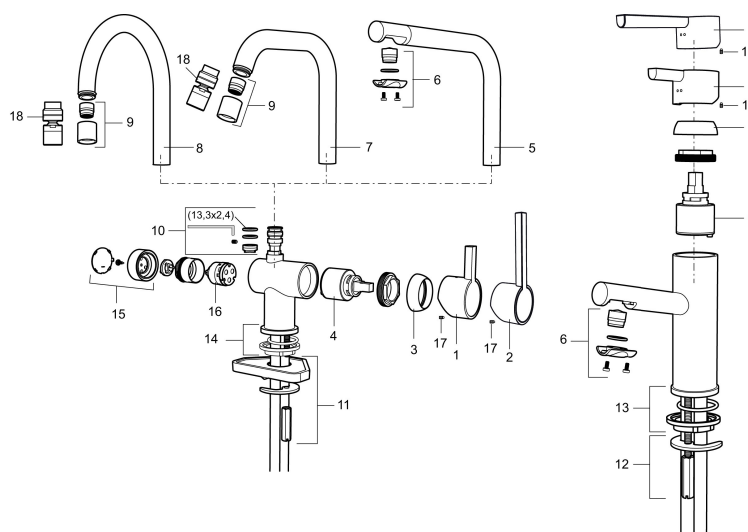

Art.no.: 707125.0011 NRF-nummer: 4290229 Flow 3 bar: 7,6 l/m
 Utførende: Krom/Sort

Unike funksjoner

Tilbakeslagssikring

- ESS (Energisparesystem)
- Vannmengdebegrenser og temperatursperre
- Mora Eco konstantvannmengde 7,6 l/min ved 2–6 bar
- Svingbar tut sperre 60°, 120° eller 360°
- Avstengning for maskin Kv, omstillbar til Vv
- Fleksible Soft PEX®-rør med 3/8" mutter
- For hull i benk Ø32-35 mm

Art.no.: 707125.0011

NRF-nummer: 4290229

Reservedelsliste

NR.	ART. NO.	NRF-NUMMER	BESKRIVELSE
	209560.AC		Pakning til Soft PEX® 3/8" tilkoblingsmutter, 10 stk.
1	209500.AE	4294295	Spak, krom
1	209500.0011AE	4294296	Spak, krom/sort
2	409337		Spak med ekstra lengde 95 mm, krom
3	209501.AE	4294298	Dekkring, krom
4	209493.AE		Innsats ESS
4	708301.AE	4296511	Innsats
5	209506.AE	4294274	K6-tut, komplett, krom
5	209506.0011AE	4294275	K6-tut, komplett, krom/sort
6	209502.AE	4294301	Strålesamlersett, L-tut, 7,6 l/min ved 2–6 bar, krom
6	209502.0011AE	4294302	Strålesamlersett, L-tut, 7,6 l/min ved 2–6 bar, krom/sort
7	209508.AE	4294277	K7-tut, komplett, krom
8	209507.AE	4294272	K5-tut, komplett, krom
9	209503.AE	4294304	Strålesamler M18 innv. 7,6 l/min ved 2–6 bar, krom

NR.	ART. NO.	NRF-NUMMER	BESKRIVELSE
10	209520.AE	4294309	Pakningssett for tut
11	708779.AE	4294312	Festedetaljer, kjøkkenbatteri
12	209518.AE	4294311	Festedetaljer, servantbatteri
13	209562.AE		Styring, servantbatteri
14	209563.AE		Styrring, kjøkkenbatteri
15	209505.AE	4294307	Ratt for maskinavstegning, krom
16	209504.AE	4294306	Vaskemaskininnsats m/verktøy
17	459013		Låseskrue M4x5
18	409480.AE		Leddbar strålesamler M18 innv. 7-9 l/min ved 3 bar