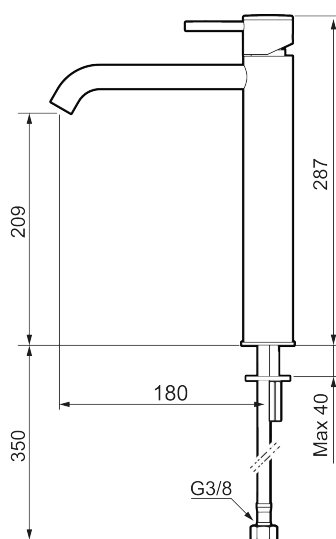

## MORA INXX II soft, high servantbatteri

INXX II servantkran finnes i tre ulike høyder der high er en høy kran tilpasset for en skålformet benkmontert vask. Med en holdbar mattsvart nyanse og servantkranens stilrene form, øker INXX II soft baderommets komfort og gir en følelse av kvalitet og eleganse. Blandebatteriet er testet og godkjent ut fra gjeldende byggeregler og det er energieffektivt, noe som innebærer at man får et lavere vann- og energiforbruk uten å gi avkall på komforten. Bunnventil finnes som tilbehør i samme nyanse.

### Tilbakeslagssikring

<b>Art.no.:</b>	<b>NRF-nummer:</b>	<b>Flow 3 bar:</b> 4,5
273021.12CA	4290469	l/m
<b>Utførende:</b> Matt sort		

- Vannmengdebegrenser og temperatursperre
- Fleksible Soft PEX®-rør med 3/8" mutter