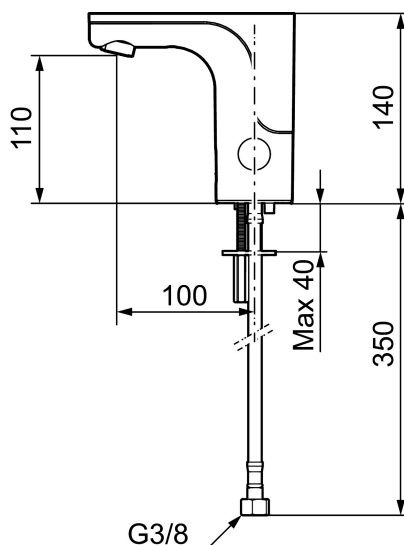

Unieke karaktereigenschappen

Type terugstroombeveiliging 

MORA MMIX tronic, wastafelkraan met hygiënische spoeling, batterij uitvoering (incl. batterij)

Artikelnummer: 720082 **Flow 3 bar:** 5,4 l/m

Omschrijving: Chroom, batterij uitvoering, incl. batterij

- Geschikt voor koud water of gemengd water
- Zonder temperatuurregelaar
- 6 verschillende programma's, volledig programmeerbaar (optioneel met afstandsbediening 729480.AE)
- Vandalismebestendig kraanhuis
- Instelbare warmwaterstop
- Stroomtijdbegrenzer, voorkomt overstroming
- Schoonmaakmodus (stromingsstop gedurende 1 minuut)
- Veiligheidstype sensor, IP67
- Eco (energie- en waterbesparing constante volumestraalregelaar, 5 l/min bij 200-600 kPa)
- Laag stroomverbruik – lange levensduur (batterij blijft gemiddeld 5 jaar goed)
- Kan later omgebouwd worden van batterij op netspanning of andersom
- Milieuvriendelijke materialen (loodvrij conform Drinkwaterbesluit)
- Gecertificeerd volgens DIN EN 15091