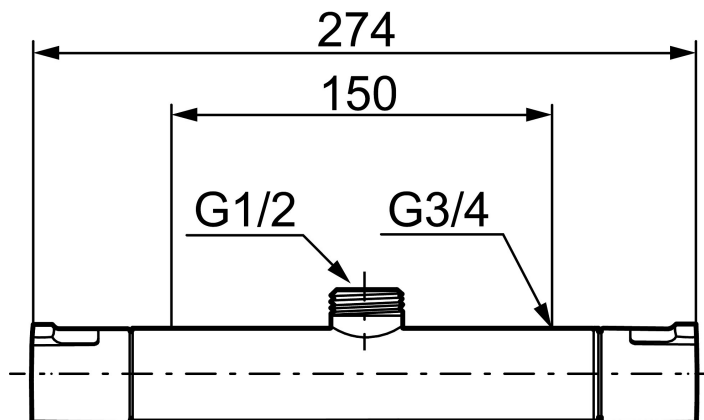

Unike funksjoner

Tilbakeslagssikring