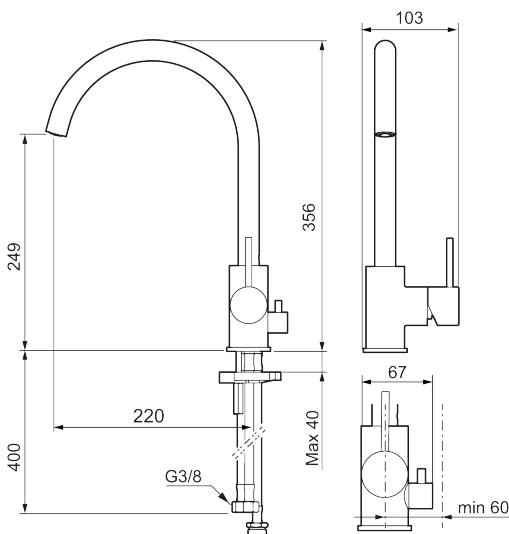

Utförande: Mattgrå, med diskmaskinsavstängning

### Unika egenskaper

Skyddsmodul **AA**

- Keramisk tätning
- Omställbar flödesbegränsning och temperaturspär
- Flexibla anslutningsrör i metallomspunnen Soft PEX<sup>®</sup>, lekande G3/8
- Svängbar pip 60°, 85°, 110° eller 360°
- Med diskmaskinsavstängning, KV ej omställbar till VV
- Hålmått Ø34-37 mm