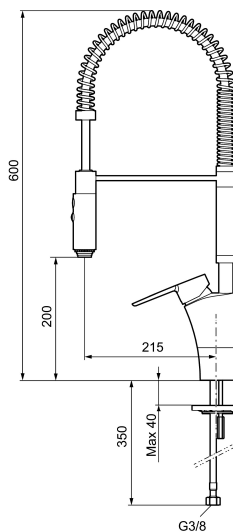

Unika egenskaper

Skyddsmodul 

CERA miniprofi köksblandare

Köksblandaren för krävande hemmaproffs. Mora Cera Miniprofi tar det professionella storkökets fördelar in i ditt personliga hemmakök och ger det en spännande brytning mot det traditionella. Munstycket är löstagbart och kan varieras mellan olika strålbilder; koncentrerad stråle eller dusch. Köksarbetet blir enklare, effektivare, snyggare och med ESS, miljövänligare.

Art.nr: 242301 RSK: 8304019 Flöde 3 bar: 10,3 l/min

Utförande: Krom, ansl. lekande G3/8

- ESS (energisparsystem)
- Mjukstängning med keramisk tätning
- Omställbar flödesbegränsning och temperaturspär
- Svängbar pip 60°, 85°, 110° eller 360°
- 2-stråligt munstycke med koncentrerad strålbild och handdusch
- Flexibla anslutningsrör i metallomspunnen Soft PEX®
- Återströmningsskydd enligt EU-standard SS-EN 1717
- Hålmått Ø34-37 mm
- OBS! Avsedd för installation på bänkskiva (ej på tunn diskbank)