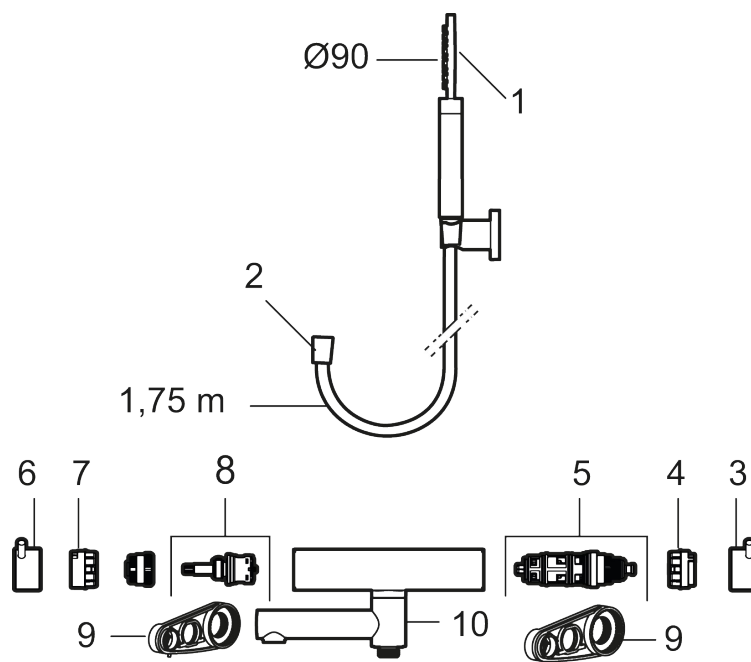

PRODUKTBESKRIVELSE

Termostatarmatur, MORA INXX II

I en slidstærk, mathvid overflader og håndbruserens store, runde dyse giver armaturet en æstetisk følelse, og samtidigt skaber den forudsætningerne for et afslappende bad. INXX II er serien, som giver mulighed for en vandoplevelse i verdensklasse i form af en ensartet temperatur, høj komfort og en fremragende beskyttelse mod skoldning. Armaturet er testet og godkendt ud fra det gældende bygningsreglement og er energieffektivt, hvilket indebærer, at det giver et lavere vand- og energiforbrug uden at gå på kompromis med komforten.

Om serien

INXX II er en elegant og tidløs serie i en palet af nøje udvalgte overflader. Kombinationen af høj kvalitet, stilfuldt design og vidunderlig komfort gør den til den ypperligste serie.

Artikel-nummer: 270100.22 VVS: 722751110

Reservedelsliste

NR.	ART.NO	VVS	BESKRIVELSE
1	209575		Håndbruser, krom
1	209575.12		Håndbruser, matsort
1	209575.22		Håndbruser, mathvit
1	209575.44		Håndbruser, matgrå
1	209575.60		Håndbruser, polert messing PVD
1	209575.62		Håndbruser, børstet messing PVD