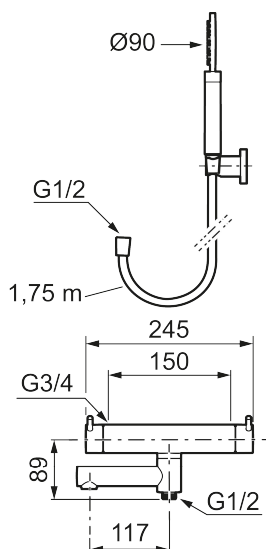

## Termostatarmatur, MORA INXX II

I en slidstærk, mathvid overflader og håndbruserens store, runde dyse giver armaturet en æstetisk følelse, og samtidigt skaber den forudsætningerne for et afslappende bad. INXX II er serien, som giver mulighed for en vandoplevelse i verdensklasse i form af en ensartet temperatur, høj komfort og en fremragende beskyttelse mod skoldning. Armaturet er testet og godkendt ud fra det gældende bygningsreglement og er energieffektivt, hvilket indebærer, at det giver et lavere vand- og energiforbrug uden at gå på kompromis med komforten.

- Inkl. håndbruser, vægbeslag og 1750 mm slange i metal med PVC og BPA fri slange indvendig.
- Unik tryk- og temperaturstyring.
- Kar 1/2" tilslutning til bruseslange.
- Integreret omskifter i svingtuden.
- Snavsfilter rundt om reguleringsindsatsen.
- Skoldningssikring v/38°C.
- Eco stop.
- 117 mm fremspring.
- Kontraventiler.
- 150-153 c/c.
- **5 års Kalk- og Temperaturgaranti.**

## Reservedelsliste

NR.	ART.NO	VVS	BESKRIVELSE
1	209575		Håndbruser, krom
1	209575.12		Håndbruser, matsort
1	209575.22		Håndbruser, mathvit
1	209575.44		Håndbruser, matgrå
1	209575.60		Håndbruser, polert messing PVD
1	209575.62		Håndbruser, børstet messing PVD