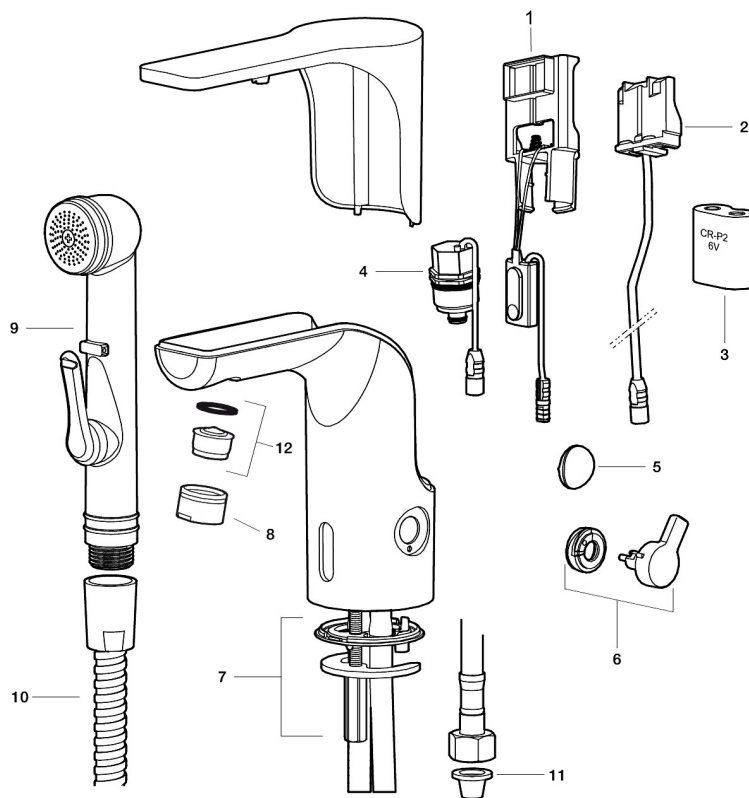

PRODUKTBESKRIVELSE

MORA MMIX tronic

Berøringsfrie armaturer stammer fra offentlige miljøer, men har så småt fundet vej i det moderne hjem. Mora MMIX Tronic er en ny generation af svensk udviklede berøringsfrie armaturer, med alt teknik integreret i armaturkroppen, det vil sige ingen elektronik under vasken. Den er vand- og energibesparende og er lige så nem at installere sædvanligt håndvaskarmatur. Mora MMIX Tronic leveres forberedt til batteri- eller netdrift, men kan nemt ændres senere. Temperaturen indstilles ved hjælp af grebet på siden. Denne model har selvlukkende sidebruser, 1500 mm slange og vægbeslag.

Artikel-nummer: 720084

VVS: 704360004

Reservedelsliste

NR.	ART.NO	VVS	BESKRIVELSE
1	729450.ae		Elektronikenhed til STD
1	729452.AE		Elektronikenhed til centralstyring
2	S600131	704360979	AC adapter
3	S600135	704360986	Batteri
4	729455.AE	704360920	Magnetventil
5	729457.AE		Dækkappe
6	729456.AE		Vred, krom