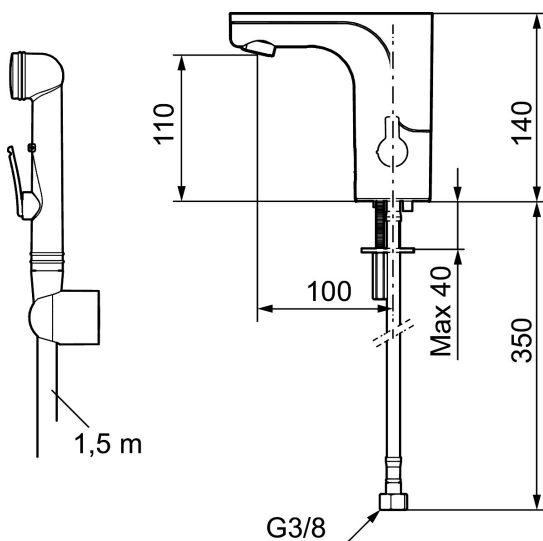

MORA MMIX tronic

Berøringsfrie armaturer stammer fra offentlige miljøer, men har så småt fundet vej i det moderne hjem. Mora MMIX Tronic er en ny generation af svensk udviklede berøringsfrie armaturer, med alt teknik integreret i armaturkroppen, det vil sige ingen elektronik under vasken. Den er vand- og energibesparende og er lige så nem at installere sædvanligt håndvaskarmatur. Mora MMIX Tronic leveres forberedt til batteri- eller netdrift, men kan nemt ændres senere. Temperaturen indstilles ved hjælp af grebet på siden. Denne model har selvlukkende sidebruser, 1500 mm slange og vægbeslag.

Artikel-nummer: 720084 **VVS:** 704360004 **Flow 3 bar:** 6,4 l/m

Beskrivelse: Krom, batteridrift inkl. batteri

Unikke egenskaber

Tilbageløbssikring

- Selvlukkende håndbruser, slange 1500 mm og vægbeslag.
- Med temperaturgreb.
- Vandalsikker udførelse i metal.
- Eco (Energi- og vandbesparende konstantvandstrømsperlator 5 l/min) ved 2-6 bar.
- Begrænset skylletid, forhindrer oversvømmelse.
- Valgfri skylletid, max. 30 sek. ved aktivering af sensor.
- Deaktivering af sensoren i 60 sekunder (bruges f.eks til rengøring)
- Magnetventil med soft closing.
- Lavt strømforbrug - Lang levetid.
- Mulighed for gennemskylning med varmt vand mod legionella.
- IP-sensor, IP67.
- Opfylder EN1717.
- Miljøvenlige materialer, Lead Free (blyfri), Nikkelfri.

- Automatisk justering af sensorafstanden.
- Fleksible tilslutningsslanger i metalflettet Soft-PEX[®], G3/8.
- Hulstørrelse: Ø33,5-37 mm.

Indstillinger:

- Justerbar temperaturbegrænsning.
- Mulighed for hygiejneskyl.