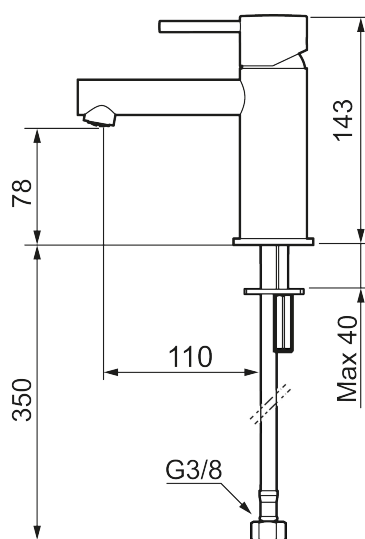

Unika egenskaper

Skyddsmodul 

INXX II sharp, small tvättställsblandare

INXX II tvättställsblandare finns i tre olika höjder där small är en låg blandare anpassad för mindre handfat. Med en tålig mattvit nyans och tvättställsblandarens raka karaktär med lång pip och lutande munstycke – gör INXX II sharp både snygg och bekväm att använda. Blandaren är testad och godkänd utifrån de byggregler som finns och är energieffektiv, vilket innebär att den ger en lägre vatten- och energiförbrukning utan att ge avkall på komforten. Bottenventil finns som tillbehör i samma nyans.

Om serien

INXX II är en elegant och tidlös serie i en palett av noga utvalda nyanser. Kombinationen av hög kvalitet, sober design och skön komfort gör den till den ultimata serien.

Art.nr: 273003.22CA RSK: 8278260 Flöde 3 bar: 4,5 l/min

Utförande: Mattvit

- Keramisk tätning
- Omställbar flödesbegränsning och temperaturspär
- Flexibla anslutningsrör i metallomspunnen Soft PEX[®], lekande G3/8
- Hålmått Ø34-37 mm