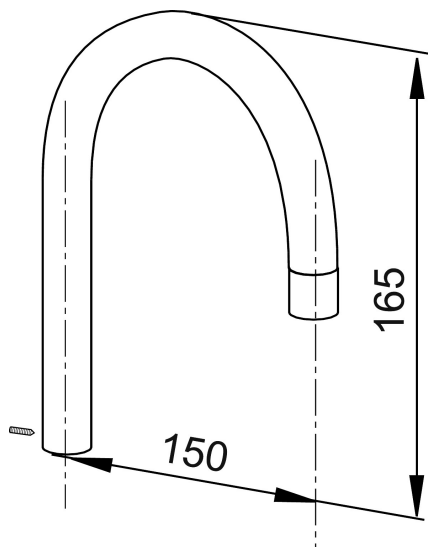

Unika egenskaper

Utloppspip, MORA INXX A1

Art.nr: 708479.75AE RSK: 8347394

Utförande: Rostfritt utseende, svängbar 360°

- För MORA INXX A1 tvättställsblandare