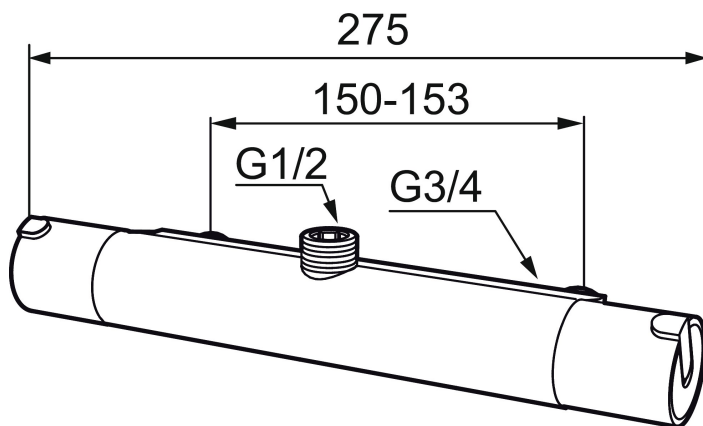

## Mora Rexx T5 termostaattisuihkuhana

Mora Rexx on skandinaavista muotoilua ja toimivuutta parhaimmillaan. Minimalistinen sarja, jossa tärkeintä on yksinkertaisuus. Sarjan innovatiivisuus on sen tarkkuudessa. Kun traditio ja käsityö lyövät kättä modernien valmistusmenetelmien ja innoittavan muotoilun kanssa, on tuloksena Mora Rexx. Mora Rexx on kaunis suihkuhana, jonka ainutlaatuiset toiminnot takaavat turvallisuuden ja käyttömukavuuden.

**Tuote-nro:** 707065 **LVI:** 6360620

**Kuvaus:** Kromattu

Ainutlaatuiset ominaisuudet

- Liitos ylös
- Paineentasajalla täydennetty termostaattitoiminto
- Imusuojattu EU-standardin SS-EN 1717 mukaan
- Turvanuppi + 38°C
- Ääniluokka 2