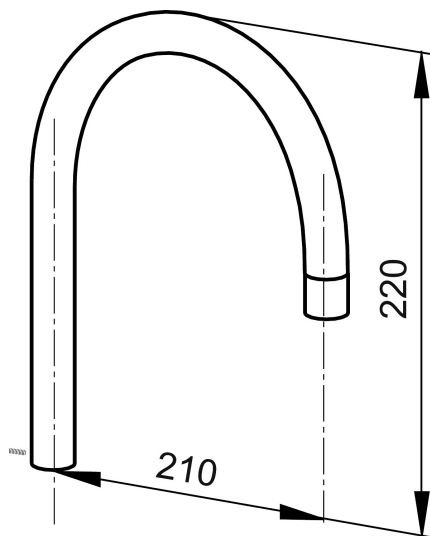

Unika egenskaper

Utloppspip, MORA INXX A1

Art.nr: 708557.AE RSK: 8326722

Utförande: Krom, svängbar 120°

- För MORA INXX A1 köksblandare