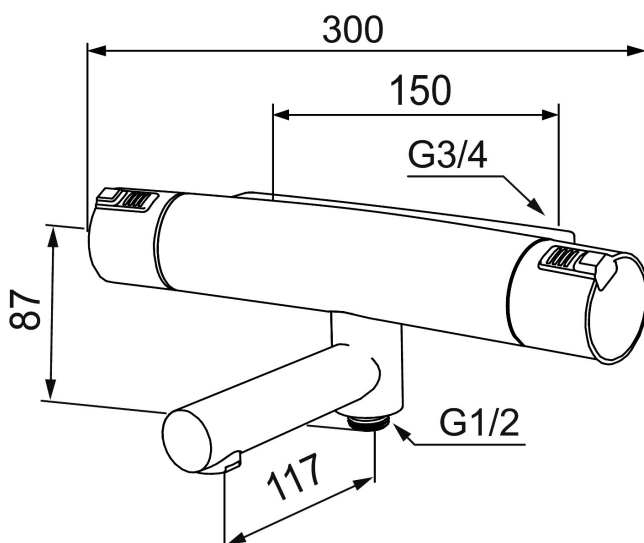

## Mora MMIX T5 termostaattikylpyhana

Mora MMIX:ssä kaunislinjainen ja ergonominen muotoilu yhdistyy energiatehokkaaseen sisäosaan. Muotoilua leimaa hivelevän kaunis aaltoileva geometria, joka tekee koko sarjasta ajattoman tyylikkään. Kehitystyö perustuu ainutlaatuiseseen EcoSafe™-ympäristökonseptiimme, joka säästää energiaa ja edistää pitkäjänteistä ympäristöajattelua.

**Tuote-nro:** 730100.0011 **LVI:** 6360634

**Kuvaus:** Kromi/musta

Ainutlaatuiset ominaisuudet

- Sivulle kääntyvä juoksuputki sisään rakennettuun suihkuvaihtimiin
- Paineentasajalla täydennetty termostaattitoiminto
- Imusuojattu EU-standardin EN 1717 mukaan
- Eco-vesimäärän säästötoiminto
- Turvanuppi + 38°C
- Lead Free, lyijyttömät materiaalit
- Ääniluokka 1