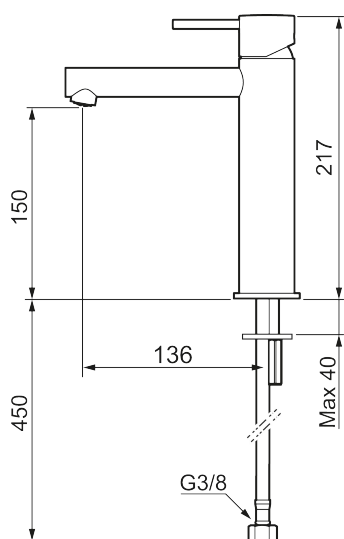

Unike funksjoner

Tilbakeslagssikring

MORA INXX II sharp, medium servantbatteri

INXX II servantkran finnes i tre ulike høyder der medium er en mellomhøy kran som passer til større håndfat. Med en holdbar mattgrå nyanse og servantkranens rette karakter med lang tut og lutende munnstykke – gjør INXX II sharp både pen og bekvem å bruke. Blandebatteriet er testet og godkjent ut fra gjeldende byggeregler og det er energieffektivt, noe som innebærer at man får et lavere vann- og energiforbruk uten å gi avkall på komforten. Bunnventil finnes som tilbehør i samme nyanse.

Om serien

INXX II er en elegant og tidløs serie i en palett av nøyte utvalgte nyanser. Kombinasjonen av høy kvalitet, stilren design og herlig komfort gjør den til den ultimate serien.

Art.no.:	NRF-nummer:	Flow 3 bar: 4,5
273013.44CA	4290465	l/m
Utførende: Matt grå		

- Vannmengdebegrenser og temperatursperre
- Fleksible Soft PEX[®]-rør med 3/8" mutter