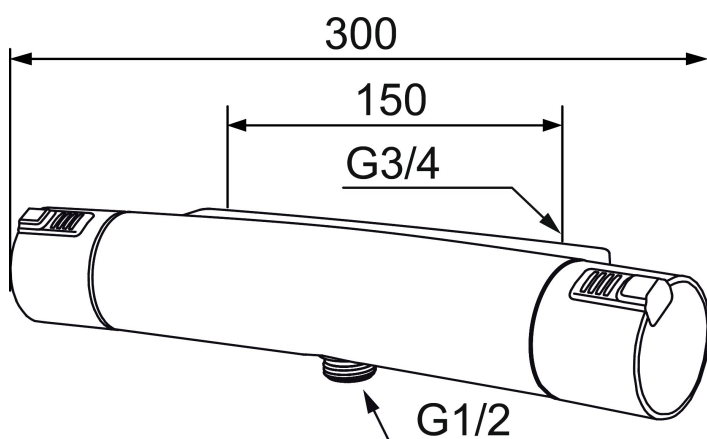

## MORA MMIX T5 duschblandare

Mora MMIX kombinerar en formskön och ergonomisk design med en energieffektiv insida. Designen präglas av en smekamt böljande geometri och förmedlar en tidlös och sammanhängande stil över hela serien. Vårt unika miljökoncept EcoSafe™ ligger till grund för utvecklingsarbetet och bidrar till låg energiförbrukning och långsiktig miljöhänsyn. Blandaren är blyfri.

Art.nr: 731100.0011 RSK: 8344069

Utförande: Krom/svart, 150 c/c

### Unika egenskaper

Skyddsmodul

- OBS! 150 c/c
- Duschanslutning ned
- Tryckbalanserad termostatinsats
- Säkerhetsspärr 38°
- Eco-stopp
- Utsprång med väggbrička 85 mm
- Lead Free (blyfri)
- Ansl. inv. G3/4
- Återströmningsskydd enligt EU-standard SS-EN 1717