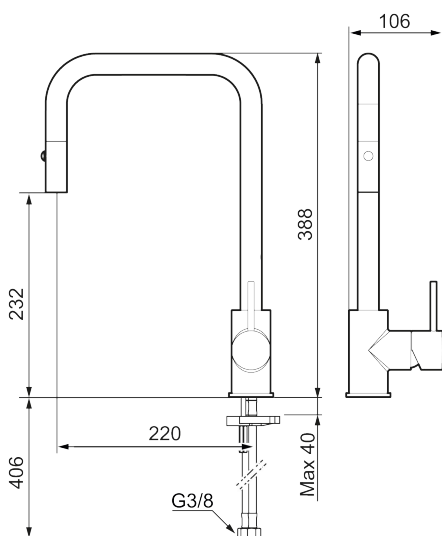

Unika egenskaper

Skyddsmodul **EB**

Art.nr: 272031.CA RSK: 8312034 Flöde 3 bar: 5,9 l/min

Utförande: Krom

- Utdragbart munstycke med två strålbilder (normal och sköljstråle)
- Omställbar flödesbegränsning och temperaturspär
- Flexibla anslutningsrör i metallomspunnen Soft PEX[®], anslutning G3/8
- Svängbar pip 130°, anpassningsbar för olika diskhoar
- Återströmningsskydd enligt EU-standard SS-EN 1717
- Hålmått Ø34-37 mm

Art.nr: 272031.CA

RSK: 8312034

Reservdelstlista

NR.	ART.NR	RSK	BESKRIVNING
1	S600235	8387100	Pip, komplett, krom
1	S600235.12	8387101	Pip, komplett, mattsvart
2	S600189	8387146	Slang
3	S600188	8387098	Munstycke, krom
3	S600188.12	8387099	Munstycke, mattsvart

NR.	ART.NR	RSK	BESKRIVNING
4	S600216	3871102	Strålsamlarinsats med verktyg
5	S600268	8387259	Keramikinsats
6	409700.AE	8394069	Spak, komplett, krom
6	409700.12AE	8394070	Spak, komplett, mattsvart
7	S600213	8387148	Spärsegment