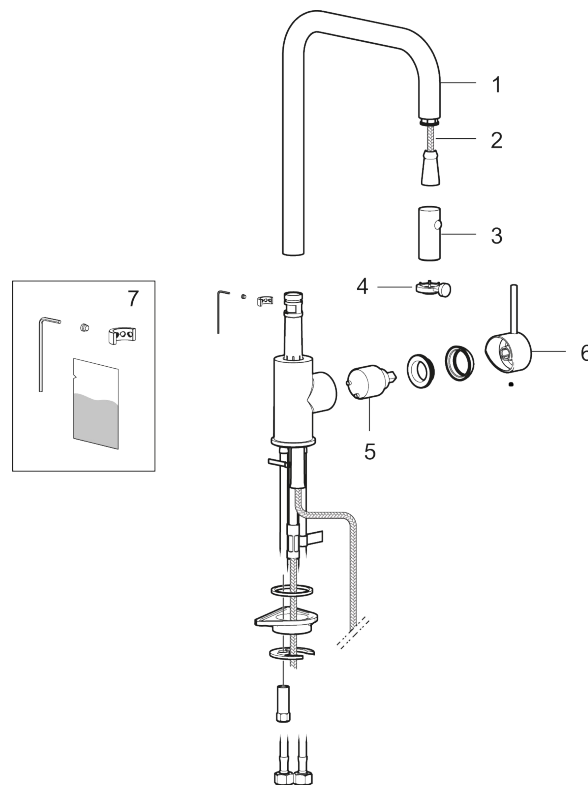

Unika egenskaper

Skyddsmodul **EB**

Art.nr: 272031.CA RSK: 8312034 Flöde 3 bar: 5,9 l/min

Utförande: Krom

- Utdragbart munstycke med två strålbilder (normal och sköljstråle)
- Omställbar flödesbegränsning och temperaturspär
- Flexibla anslutningsrör i metallomspunnen Soft PEX[®], anslutning G3/8
- Svängbar pip 130°, anpassningsbar för olika diskhoar
- Återströmningsskydd enligt EU-standard SS-EN 1717
- Hålmått Ø34-37 mm

PRODUKTBESKRIVNING

INXX II pullout köksblandare

Med en tålig kromad yta och ett mjukt formspråk bidrar INXX II pullout till ett lyxigt och elegant kök.

Blandaren har ett utdragbart munstycke som kan skiftas mellan vanlig vattenstråle och dusch. Strålen återgår till normal när vattnet stängs av.

Art.nr: 272031.CA

RSK: 8312034

Reservdelstlista

NR.	ART.NR	RSK	BESKRIVNING
1	S600235	8387100	Pip, komplett, krom
1	S600235.12	8387101	Pip, komplett, mattsvart
2	S600189	8387146	Slang
3	S600188	8387098	Munstycke, krom
3	S600188.12	8387099	Munstycke, mattsvart

NR.	ART.NR	RSK	BESKRIVNING
4	S600216	3871102	Strålsamlarinsats med verktyg
5	S600268	8387259	Keramikinsats
6	409700.AE	8394069	Spak, komplett, krom
6	409700.12AE	8394070	Spak, komplett, mattsvart
7	S600213	8387148	Spärsegment