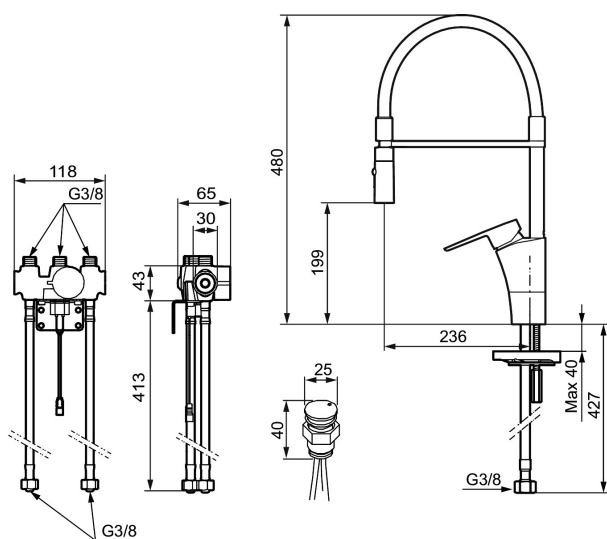

MORA CERA duo miniprofi kjøkkenbatteri

Art.no.: 242480 NRF-nummer: 4290249 Flow 3 bar: 9,1 l/m

Utførende: Krom, batteridrift, inkl. batteri

- Sensorstyrt for håndvask og avskylling
- Mykstengende
- ESS (Energisparessystem)
- Vannmengdebegrenser og temperatursperre
- Mora Eco vannbesparende strålesamler
- Svingbar tut sperre 60°, 85°, 110° eller 360° (sperreringer for 60° eller 110° inkludert)
- Med elektronisk avstengning for maskin
- 2-strålig ,konsentrert strålebilde og hånddusj
- Tappetidbegrensning hindrer oversvømming
- Avstengning av vannmengde i 5 min. via sensor (anvendes f. eks. ved rengjøring)
- Lavt strømforbruk - lang livslengde
- IP klasse sensor, IP67
- Med tilbakeslagsventiler etter standard EN 1717

Unike funksjoner

Tilbakeslagssikring

Installasjon:

- Enkel installasjon og service
- Tilpasses for batteridrift 6V eller nettdrift 12V AC/DC
- Ved nettdrift bruk adaptersett MA S600147
- Automatisk justering av sensoravstand
- Fleksible Soft PEX®-rør med 3/8" mutter
- For hull i benk Ø34-37 mm

Innstillinger:

- Programmerbar deteksjonavstand
- Velgbar tappetid

Elektronisk avstengning for maskin:

- Touchknappen monteres i beslag eller benkeplate
- Godstykkelse benkeplate 0-40 mm
- Fargeindikator for posisjonsvalg